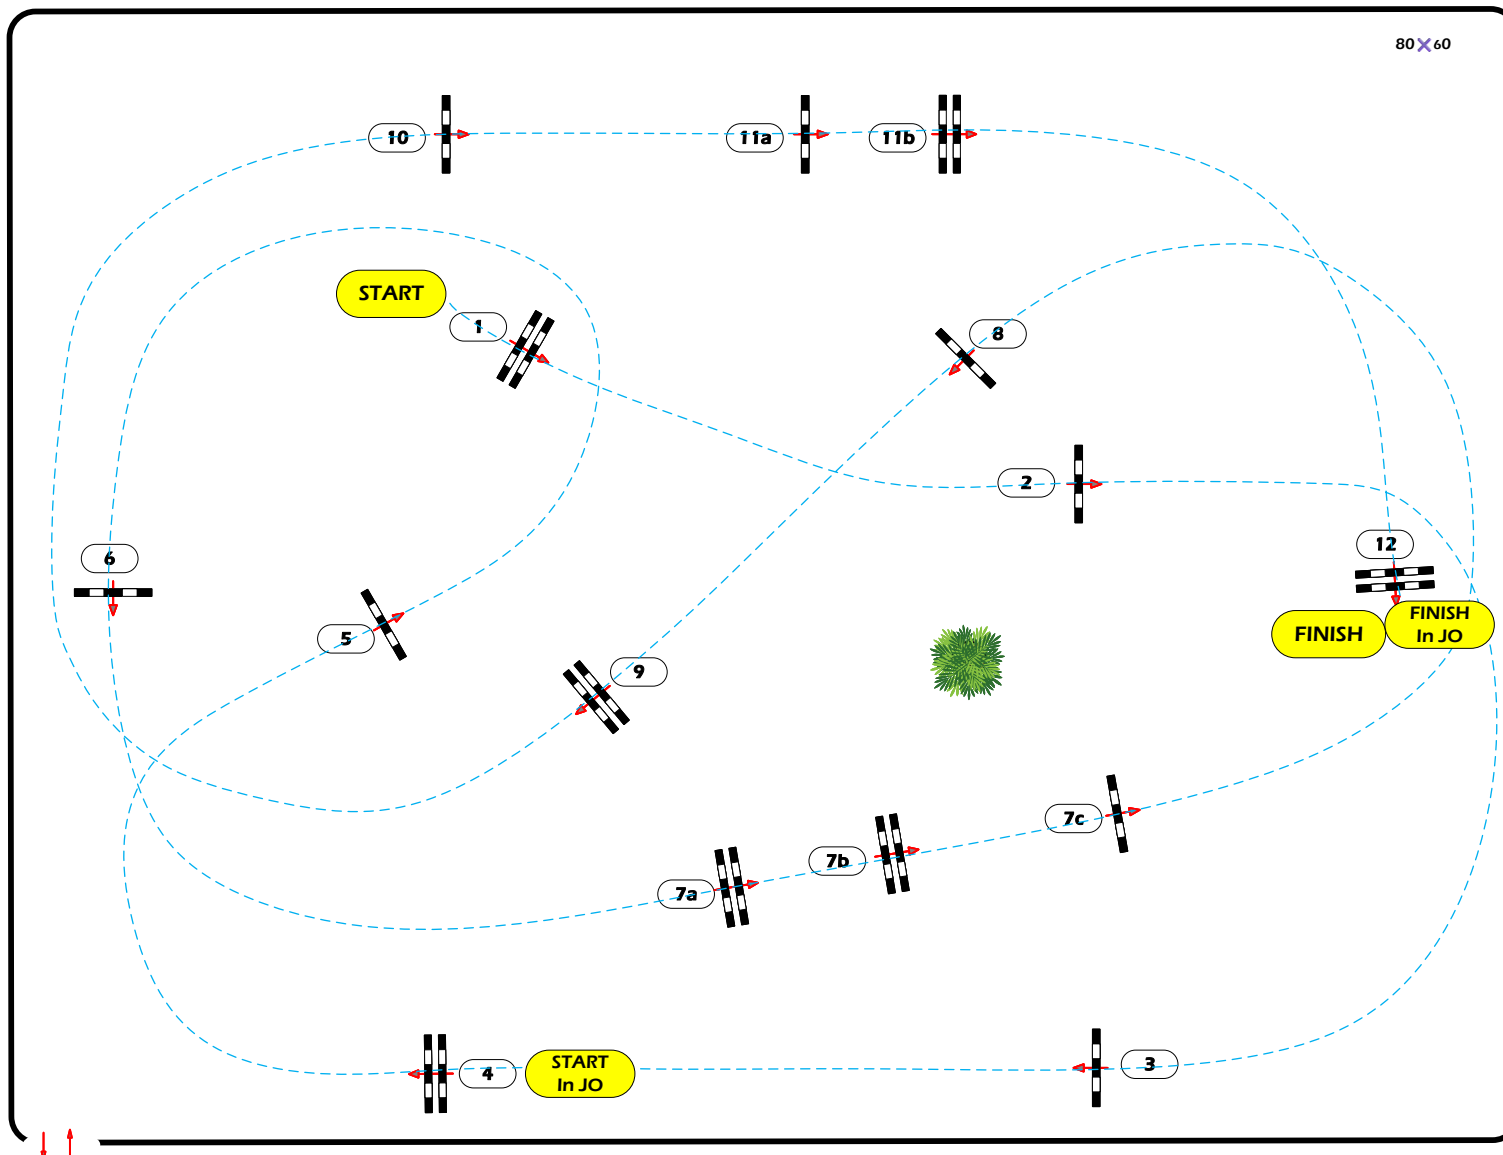

2026 年中国马术场地障碍冠军杯赛（宁波站）

2026年5月9-10日

N°10 140级别 第二场
一轮争时 + Jump-off

10/05/2026
SUNDAY, 16:00

判罚表：A
FEI 条款：220.2.1.2

障碍高度：1.40米

行进速度：350 米/分

路线长度：510米

允许时间：88秒
限制时间：176秒

障碍数量：12
跳跃次数：15

JUMP-OFF
4-5-6-7b-8-11ab-12
路线长度: 310米
允许时间: 54秒

路线设计：孙志坚
助理：曹孟 张胜利
+ 宁波天驿马术团队

2026年中国马术场地障碍冠军杯赛（宁波站）

宁波天驿兴嘉马术俱乐部
Ningbo Tianyee Xingjia Equestrian Club.

1.40米级别第二场 成绩公告

2026/5/10 16:00

浙江宁波

裁判团： 毕晓宏 李娟 宋婷

排名 Rank	马号 Horse No.	代表队 Team	骑手 Rider	马匹 Horse	障碍罚分 J.Pen	时间罚分 T. Pen	行进时间 Time	总罚分 Total	附加赛Jump-off		奖金 Prize	积分 Points
									罚分 Pen	时间 Time		
1	7	杭州易骏马术俱乐部	李依桦	黄德崢	0	0	79.36	0	0	40.19	23362.50	100
2	11	宁波天驿兴嘉马术俱乐部	周舒洋	Catch me if you can	0	0	76.16	0	0	40.85	14685.00	85
3	12	宁波天驿兴嘉马术俱乐部	xander	Coolio43	0	0	79.73	0	0	42.48	10680.00	70
4	3	安徽震龙陈雨辰国际马术训练中心	陈雨辰	卡旺卡	0	0	78.33	0	4	39.42	7342.50	65
5	20	上海市马术运动管理中心	张滨	KORDAAT	0	0	79.93	0	4	42.57	4005.00	60
6	21	上海市马术运动管理中心	朱栩成	Kensington	0	0	83.91	0	4	43.51	3003.75	55
7	18	上海冠傲马术俱乐部	孙瑞璟	Kevin	4	0	74.56	4			2002.50	50
8	9	江苏恩霖马术俱乐部	张勇	CarvajalB	4	0	80.04	4			1668.75	45
9	19	上海骑驭骥马术	周小毛	星宇	4	0	82.53	4			-	40
10	6	杭州市西湖马术运动俱乐部	EVA	LIKEUR	4	0	83.05	4			-	35
11	16	宁波天驿兴嘉马术俱乐部	张兴嘉	恰比	4	0	83.68	4			-	30
12	1	安徽震龙陈雨辰国际马术训练中心	陈雨辰	霸王龙	8	0	77.38	8			-	25
13	4	海澜马术	音克巴依尔	CAMILLO	8	0	81.65	8			-	20
14	17	宁波御启马术	陈重权	CHAGALL	8	0	84.82	8			-	15
15	14	宁波天驿兴嘉马术俱乐部	张兴嘉	QwibusvanhetMaxe nhof	12	0	78.49	12			-	10
16	5	海澜马术	孙华东	Lambada	24	0	85.78	24			-	5
-	2	安徽震龙陈雨辰国际马术训练中心	叶祯	姹紫嫣红	-	-	-	EL			-	-