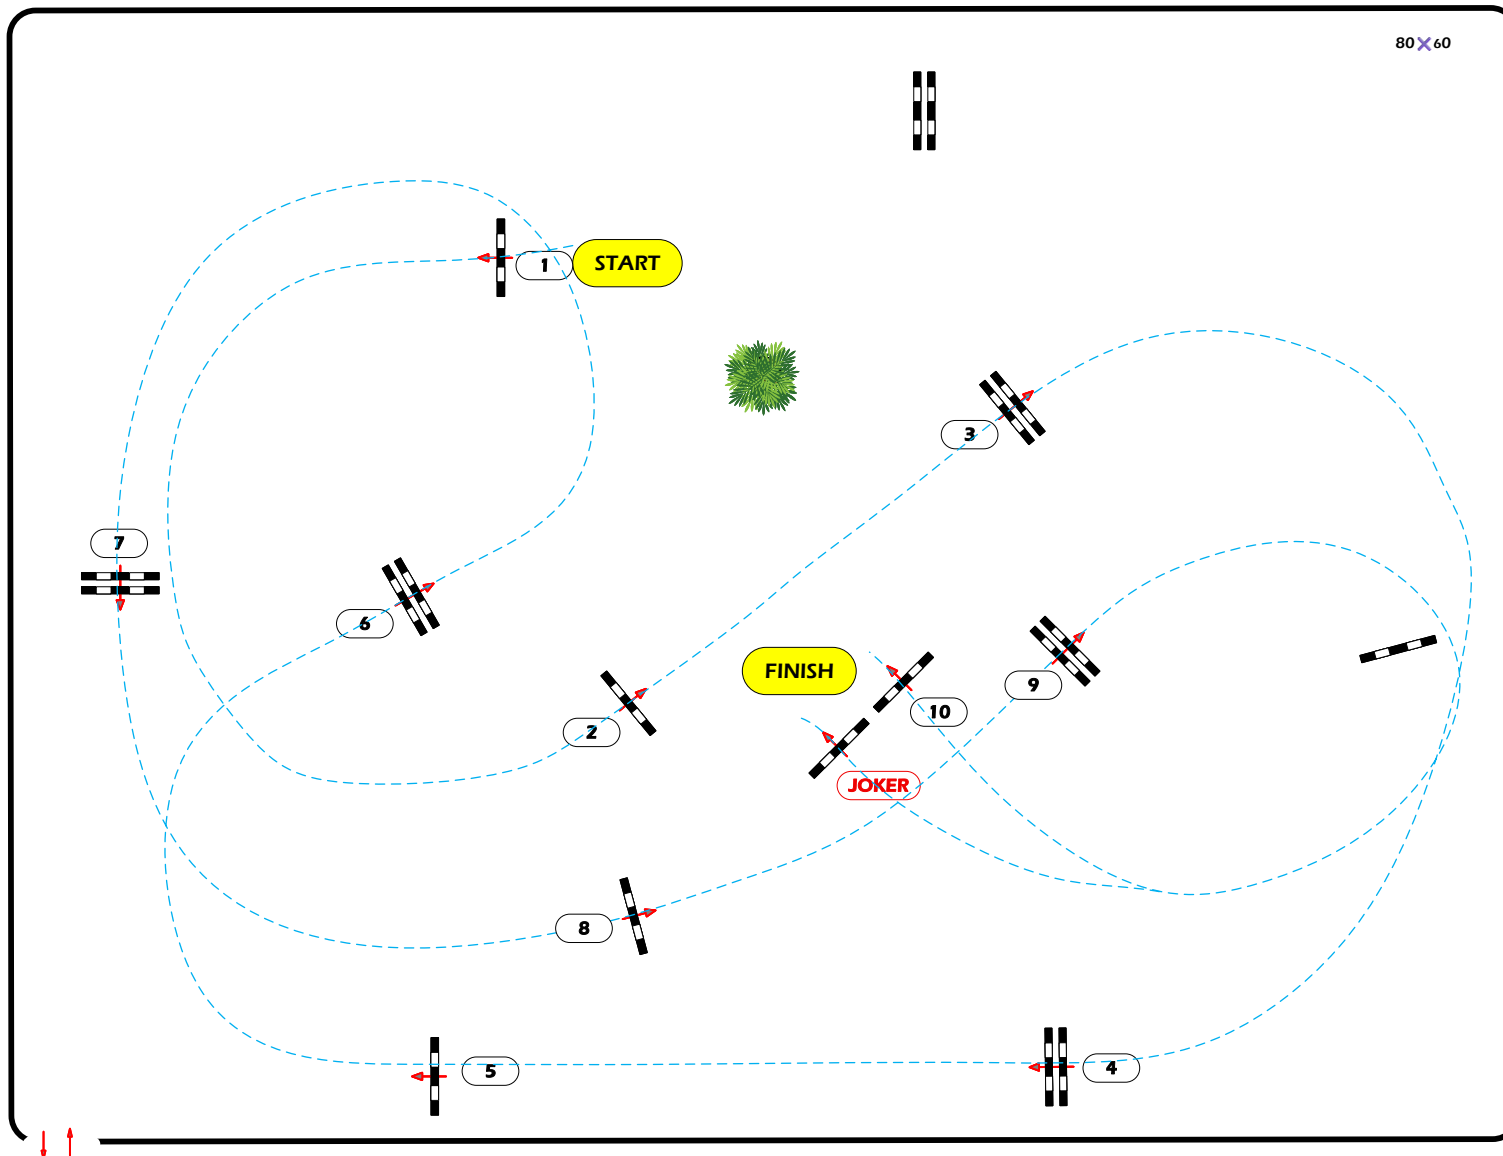

2026年中国马术场地障碍冠军杯赛（宁波站）

2026年5月9-10日

N°8 115级别第二场
计分赛

10/05/2026
SUNDAY, 11:10

判罚表: A
FEI 条款:

障碍高度: 1.15米

行进速度: 350米/分

路线长度: 440米

允许时间: 76秒
限制时间: 152秒

障碍数量: 10
跳跃次数: 10

路线设计: 孙志坚
助理: 曹孟 张胜利
+ 宁波天驿马术团队

2026年中国马术场地障碍冠军杯赛（宁波站）

宁波天驿兴嘉马术俱乐部
Ningbo Tianyee Xingjia Equestrian Club.

1.15米级别第二场 成绩公告

2026/5/10 11:10

浙江宁波

裁判团： 宋婷 靳彤琳 毕晓宏

排名 Rank	马号 Horse No.	代表队 Team	骑手 Rider	马匹 Horse	障碍得分 J.Pen	时间罚分 T. Pen	行进时间 Time	总得分 Total	奖金 Prize	积分 Points
1	91	焱淞马术俱乐部	林坤涵	乖宝宝	65	0	51.28	65	4462.50	20
2	53	常州怀乐马术有限公司	姚业人	嘲风	65	0	56.81	65	2805.00	15
3	69	宁波天驿兴嘉马术俱乐部	xander	BARBARAD HUNTERSZ	65	0	60.26	65	2040.00	10
4	93	义乌市千寻马术俱乐部	尹梓丞	萨拉姆	65	0	62.00	65	1402.50	8
5	79	宁波御启马术	游圣然	CONLEY30	65	0	62.14	65	765.00	6
6	62	江苏恩霖马术俱乐部	张勇	Syenna de Brucom	65	0	63.01	65	573.75	5
7	63	江苏恩霖马术俱乐部	张勇	青涩女孩	65	0	64.70	65	382.50	3
8	85	上海市马术运动管理中心	张滨	Santina	65	0	65.94	65	318.75	3
9	75	宁波天驿兴嘉马术俱乐部	吴家妤	ZARICOLLEZ	65	0	66.52	65	-	2
10	81	宁波御启马术	游圣然	星空	65	0	67.27	65	-	1
11	76	宁波天驿兴嘉马术俱乐部	赵奕萱	哈雷	65	0	68.11	65	-	-
12	95	上海市马术运动管理中心	朱栩成	Hawaii	65	0	69.94	65	-	-
13	57	海澜马术	胡日查	SUNIT	65	0	71.34	65	-	-
14	74	宁波天驿兴嘉马术俱乐部	吴家妤	Quidado	65	0	72.13	65	-	-
15	56	海澜马术	孙华东	ONZE VRIEND BBL	65	2	77.38	63	-	-
16	59	杭州易骏马术俱乐部	黄一超	Ogopogo	61	0	62.55	61	-	-
17	88	温州贡子山马术俱乐部	樊云	沐澜	61	0	68.28	61	-	-
18	52	常州怀乐马术有限公司	姚业人	JAVERT	61	0	75.87	61	-	-
19	51	常州怀乐马术	许新	Colin	56	0	57.58	56	-	-
20	55	海澜马术	孙华东	Liu	56	0	68.56	56	-	-
21	54	个人	孙秀福	墨宝	54	0	68.46	54	-	-
22	82	上海骑驭骥马术	陈美霖	Moulinette	48	0	63.05	48	-	-
23	49	安徽震龙竞技马房	张瑞堃	青舟	25	0	52.15	25	-	-
24	92	焱淞马术俱乐部	李伟	好可爱	25	0	54.10	25	-	-
25	86	上海市马术运动管理中心	吴泊纬	轩辕十四	25	0	58.12	25	-	-
26	94	上海市马术运动管理中心	朱栩成	CLARISSO	25	0	58.22	25	-	-
27	78	宁波天驿兴嘉马术俱乐部	xander	张有志	25	0	71.07	25	-	-
28	50	北京永恒马房	阴袭畅	DAR RE MI	20	1	76.97	19	-	-
29	89	温州贡子山马术俱乐部	吴哲浩	金刚	16	0	61.46	16	-	-
30	61	恒雅俱乐部	王雨桐	黑蛋	16	0	64.92	16	-	-
31	73	宁波天驿兴嘉马术俱乐部	魏宗耀	OLYMPIA	16	0	66.01	16	-	-
32	58	海澜马术	胡日查	可颂	16	0	75.44	16	-	-
-	80	宁波御启马术	陈重权	赋弦	-	-	-	EL	-	-