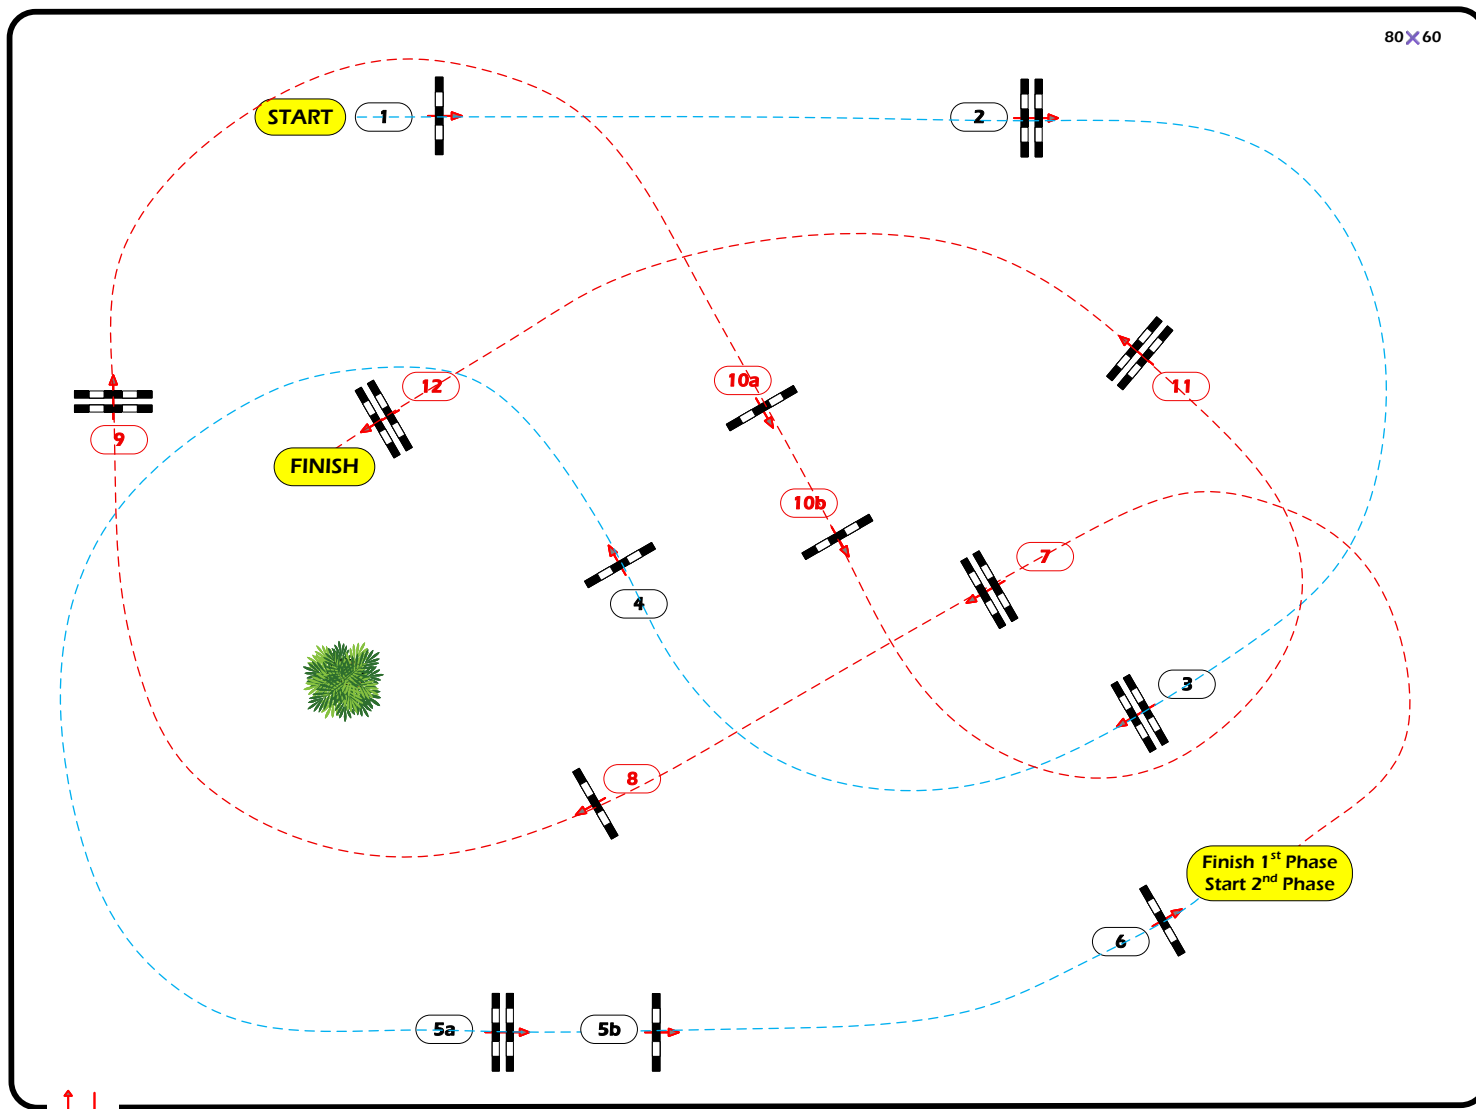

2026年5月9-10日

2026年中国马术场地障碍冠军杯赛（宁波站）

宁波天驿兴嘉马术俱乐部
Ningbo Tianyee Xingjie Equestrian Club.

1.15米级别第一场 成绩公告

2026/5/9 12:00

浙江宁波

裁判团：李娟 毕晓宏 靳彤琳

排名 Rank	马号 Horse No.	代表队 Team	骑手 Rider	马匹 Horse	第一段Phase1				第二段Phase2				两段总罚分 Total	奖金 Prize
					障碍罚分 J.Pen	时间罚分 T. Pen	行进时间 Time	总罚分 Total	障碍罚分 J.Pen	时间罚分 T. Pen	行进时间 Time	总罚分 Total		
1	91	焱淞马术俱乐部	林珅涵	乖宝宝	0	0	36.38	0	0	0	30.62	0	0	1350.00
2	51	常州怀乐马术	许新	Colin	0	0	39.73	0	0	0	33.15	0	0	843.75
3	92	焱淞马术俱乐部	李伟	好可爱	0	0	35.60	0	0	0	34.29	0	0	637.50
4	69	宁波天驿兴嘉马术俱乐部	xander	BARBARAD HUNTERSZ	0	0	38.10	0	0	0	35.88	0	0	450.00
5	61	恒雅俱乐部	王雨桐	黑蛋	0	0	36.30	0	0	0	37.33	0	0	262.50
6	79	宁波御启马术	游圣然	CONLEY30	0	0	40.98	0	0	0	37.96	0	0	206.25
7	86	上海市马术运动管理中心	吴泊纬	轩辕十四	0	0	36.44	0	0	0	38.99	0	0	-
8	57	海澜马术	胡日查	SUNIT	0	0	37.66	0	0	0	39.40	0	0	-
9	95	上海市马术运动管理中心	朱栩成	Hawaii	0	0	36.93	0	0	0	40.17	0	0	-
10	93	义乌市千寻马术俱乐部	尹梓丞	萨拉姆	0	0	40.79	0	0	0	40.51	0	0	-
11	74	宁波天驿兴嘉马术俱乐部	吴家好	Quidado	0	0	39.41	0	0	0	40.75	0	0	-
12	80	宁波御启马术	陈重权	赋弦	0	0	39.79	0	0	0	41.47	0	0	-
13	62	江苏恩霖马术俱乐部	张勇	Syenna de Brucom	0	0	38.95	0	0	0	41.66	0	0	-
14	56	海澜马术	孙华东	ONZE VRIEND BBL	0	0	40.28	0	0	0	41.76	0	0	-
15	85	上海市马术运动管理中心	张滨	Santina	0	0	39.06	0	0	0	43.48	0	0	-
16	81	宁波御启马术	游圣然	星空	0	1	41.87	1	0	0	43.13	0	1	-
17	63	江苏恩霖马术俱乐部	张勇	青涩女孩	0	1	41.97	1	0	0	43.25	0	1	-
18	59	杭州易骏马术俱乐部	黄一超	Ogopogo	4	0	35.42	4	0	0	35.56	0	4	-
19	94	上海市马术运动管理中心	朱栩成	CLARISSO	0	0	39.22	0	4	0	35.58	4	4	-
20	52	常州怀乐马术有限公司	姚业人	JAVERT	0	4	44.21	4	0	0	36.62	0	4	-
21	54	个人	孙秀福	墨宝	4	0	36.50	4	0	0	37.71	0	4	-
22	76	宁波天驿兴嘉马术俱乐部	赵奕萱	哈雷	4	0	38.71	4	0	0	39.91	0	4	-
23	53	常州怀乐马术有限公司	姚业人	嘲风	0	0	39.38	0	4	0	40.00	4	4	-
24	50	北京永恒马房	阴裘畅	DAR RE MI	4	0	34.89	4	0	0	40.47	0	4	-
25	55	海澜马术	孙华东	Liu	0	0	35.85	0	4	0	41.91	4	4	-
26	78	宁波天驿兴嘉马术俱乐部	xander	张有志	0	0	40.93	0	4	0	42.63	4	4	-
27	58	海澜马术	胡日查	可颂	0	0	38.20	0	4	1	44.35	5	5	-
28	49	安徽震龙竞技马房	张瑞堃	青舟	4	0	33.82	4	4	0	33.90	4	8	-
29	73	宁波天驿兴嘉马术俱乐部	魏宗耀	OLYMPIA	4	0	36.24	4	4	0	35.61	4	8	-
30	75	宁波天驿兴嘉马术俱乐部	吴家好	ZARICOLLEZ	8	0	35.75	8	0	0	39.60	0	8	-