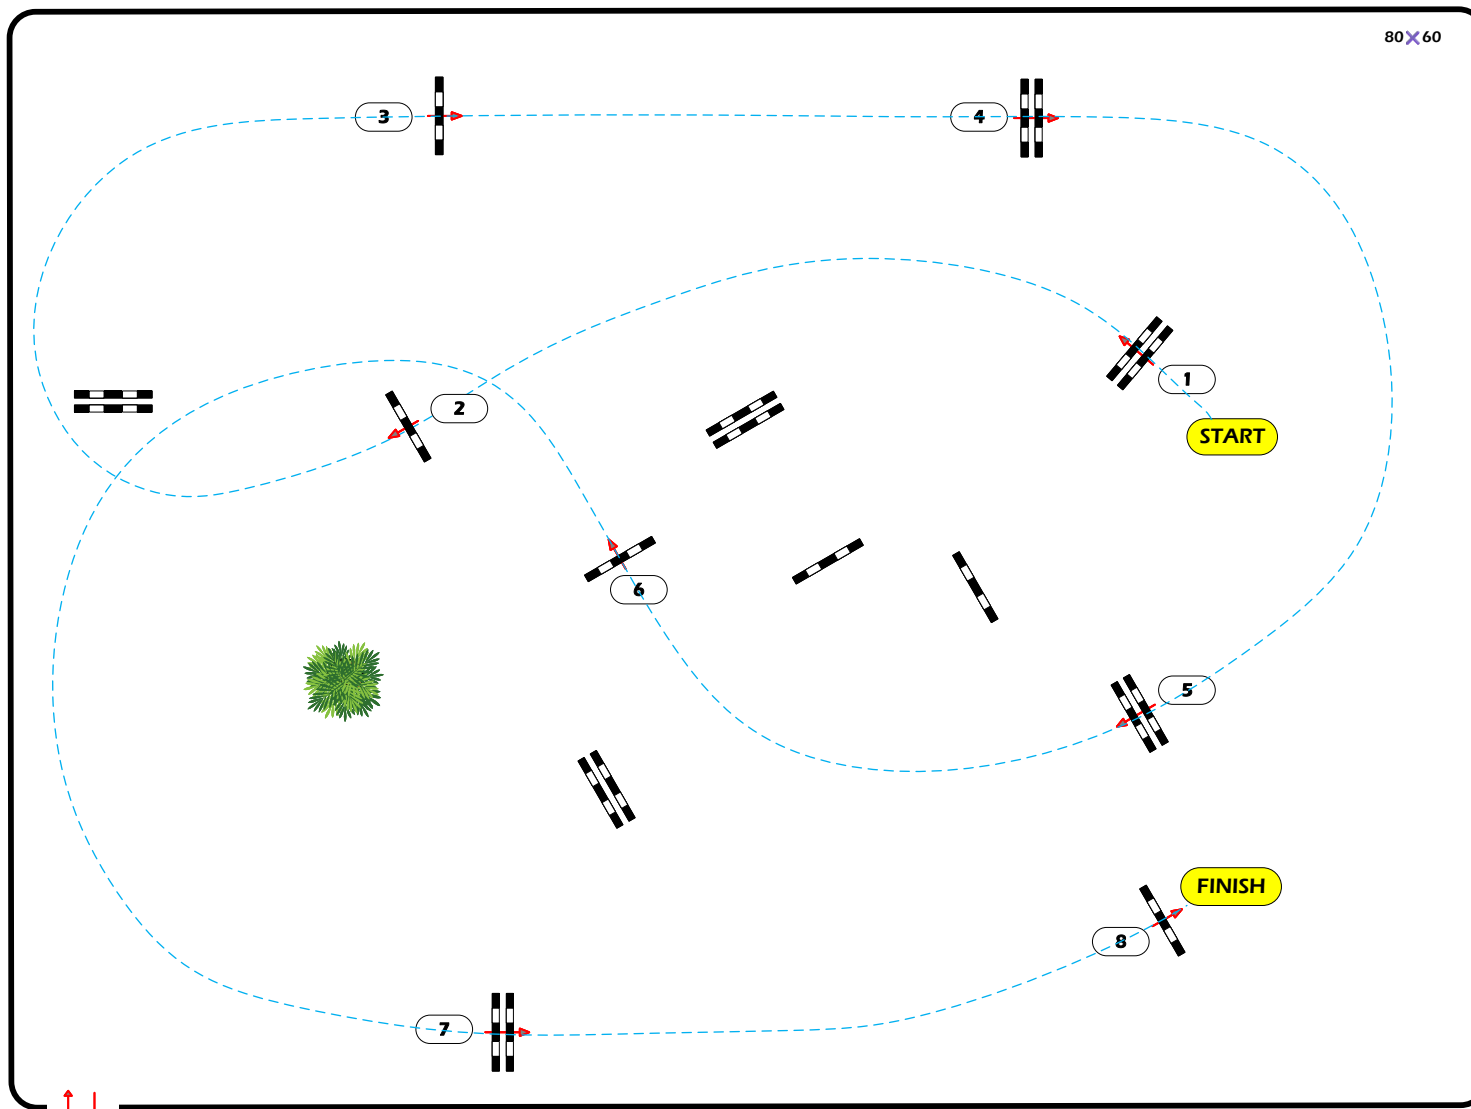

2026年5月9-10日

2026年中国马术场地障碍冠军杯赛（宁波站）

宁波天驿兴嘉马术俱乐部
Ningbo Tianyee Xingjia Equestrian Club.

0.6米级别第一场 成绩公告

2026/5/9 10:30

浙江宁波

裁判团： 宋婷 李娟 毕晓宏

排名 Rank	马号 Horse No.	代表队 Team	骑手 Rider	马匹 Horse	障碍罚分 J.Pen	时间罚分 T. Pen	行进时间 Time	贴时差 D.Value	总罚分 Total	奖金 Prize
1	123	福州哈达国际马术俱乐部	温乔乔	糯米	0	0	58.51	0.51	0	270.00
2	132	焱淞马术俱乐部	胡雨童	LULU	0	0	56.95	1.05	0	168.75
3	122	常州怀乐马术有限公司	高子乔	帅克	0	0	56.50	1.50	0	127.50
4	127	海澜马术	周佩萱	VICKY	0	0	60.87	2.87	0	90.00
5	130	上海骑驭骥马术	刘婧瑶	祥云	0	0	54.28	3.72	0	52.50
6	129	千山牧云马术俱乐部	陈涵铃	小耳朵	0	0	54.18	3.82	0	41.25
7	126	哈达国际马术俱乐部	吴昕宸	星威	0	0	52.95	5.05	0	-
8	131	温州贡子山马术俱乐部	林谨	小金	0	1	62.91	4.91	1	-
9	128	海澜马术	周佩萱	猕猴桃	0	3	64.31	6.31	3	-
10	124	福州哈达国际马术俱乐部	俞宏翼	小流星	4	0	54.33	3.67	4	-
11	125	哈达国际马术俱乐部	林浩城	托马斯	4	5	66.24	8.24	9	-
-	133	义乌市千寻马术俱乐部	胡一帆	Gebora	-	-	-	-	EL	-