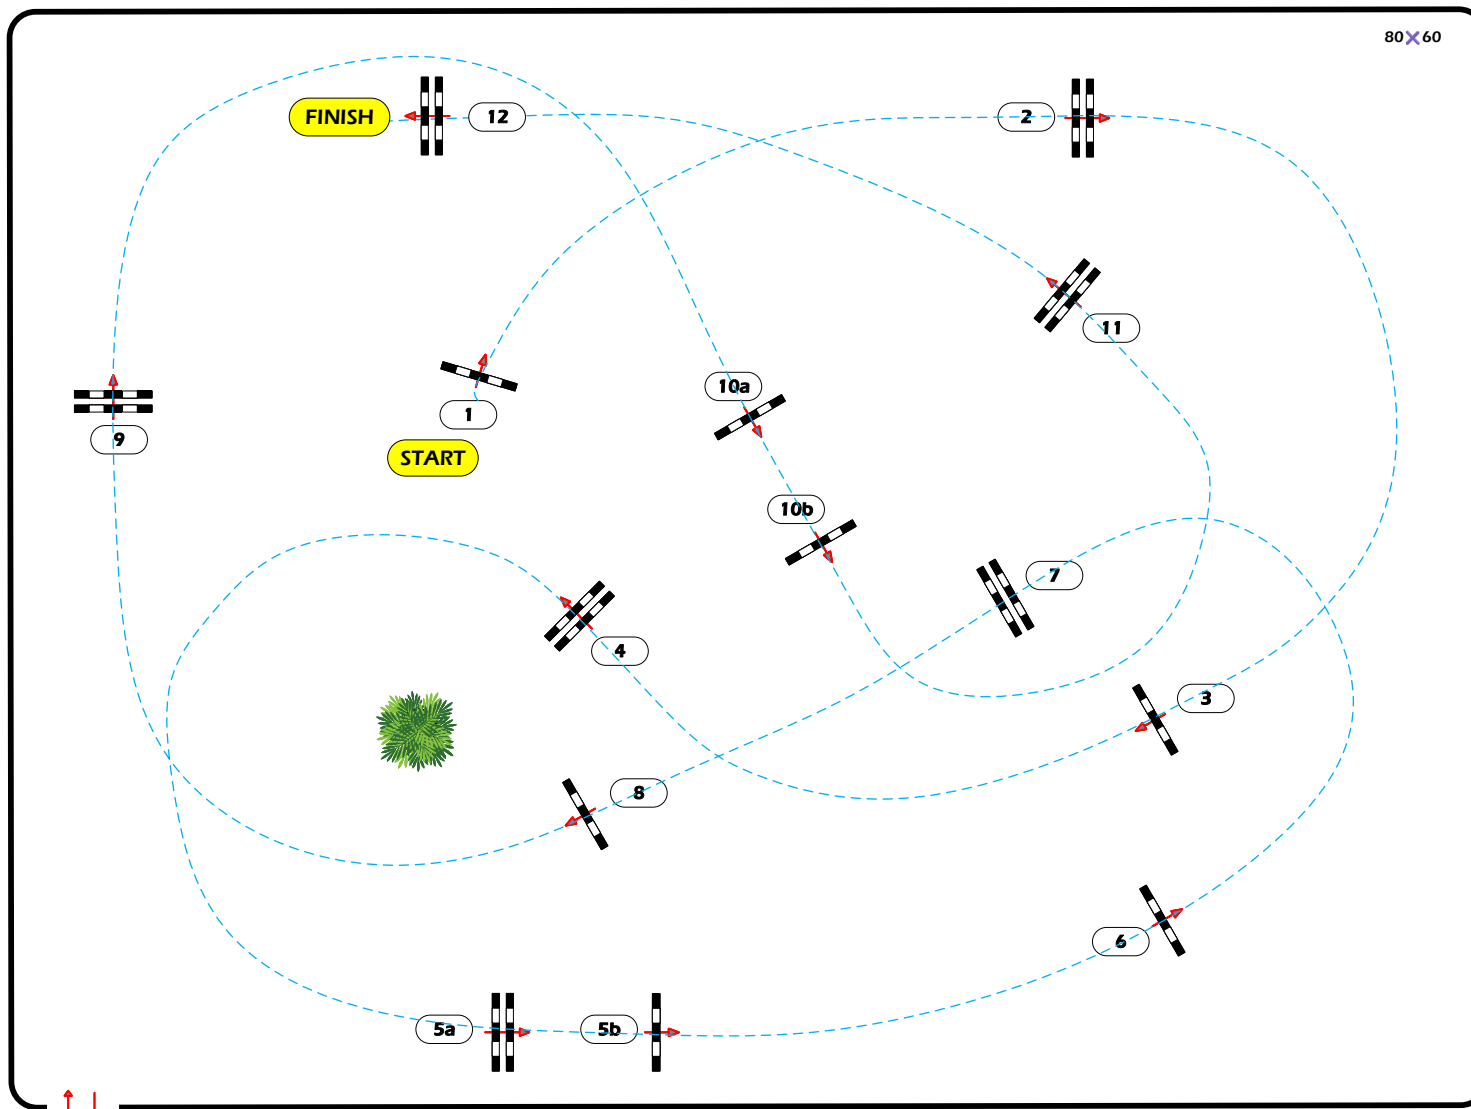

2026年5月9-10日

2026年中国马术场地障碍冠军杯赛（宁波站）

宁波天驿兴嘉马术俱乐部
Ningbo Tianyee Xingjia Equestrian Club.

1.40米级别第一场 成绩公告

2026/5/9 17:00

浙江宁波

裁判团： 靳彤琳 宋婷 李娟

排名 Rank	马号 Horse No.	代表队 Team	骑手 Rider	马匹 Horse	障碍罚分 J.Pen	时间罚分 T. Pen	行进时间 Time	总罚分 Total	奖金 Prize
1	1	安徽震龙陈雨辰国际马术训练中心	陈雨辰	霸王龙	0	0	67.26	0	5670.00
2	18	上海冠傲马术俱乐部	孙瑞璟	Kevin	0	0	69.82	0	3543.75
3	13	宁波天驿兴嘉马术俱乐部	韩予墨	GALIPETTE	0	0	71.71	0	2677.50
4	7	杭州易骏马术俱乐部	李依桦	黄德崢	0	0	74.40	0	1890.00
5	12	宁波天驿兴嘉马术俱乐部	xander	Coolio43	0	0	74.69	0	1102.50
6	14	宁波天驿兴嘉马术俱乐部	张兴嘉	QwibusvanhetMaxe nhof	0	0	75.17	0	866.25
7	21	上海市马术运动管理中心	朱栩成	Kensington	0	0	79.53	0	-
8	5	海澜马术	孙华东	Lambada	0	0	80.26	0	-
9	3	安徽震龙陈雨辰国际马术训练中心	陈雨辰	卡旺卡	4	0	65.84	4	-
10	20	上海市马术运动管理中心	张滨	KORDAAT	4	0	68.24	4	-
11	11	宁波天驿兴嘉马术俱乐部	周舒洋	Catch me if you can	4	0	70.00	4	-
12	16	宁波天驿兴嘉马术俱乐部	张兴嘉	恰比	4	0	74.12	4	-
13	9	江苏恩霖马术俱乐部	张勇	CarvajalB	4	0	77.19	4	-
14	17	宁波御启马术	陈重权	CHAGALL	4	0	79.07	4	-
15	6	杭州市西湖马术运动俱乐部	EVA	LIKEUR	8	0	72.10	8	-
16	4	海澜马术	音克巴依尔	CAMILLO	8	0	75.24	8	-
17	2	安徽震龙陈雨辰国际马术训练中心	叶祯	妮紫嫣红	12	0	64.01	12	-
18	19	上海骑驭骥马术	周小毛	星宇	12	0	73.78	12	-
19	8	恒骊俱乐部	张志恒	哈露	12	0	77.53	12	-