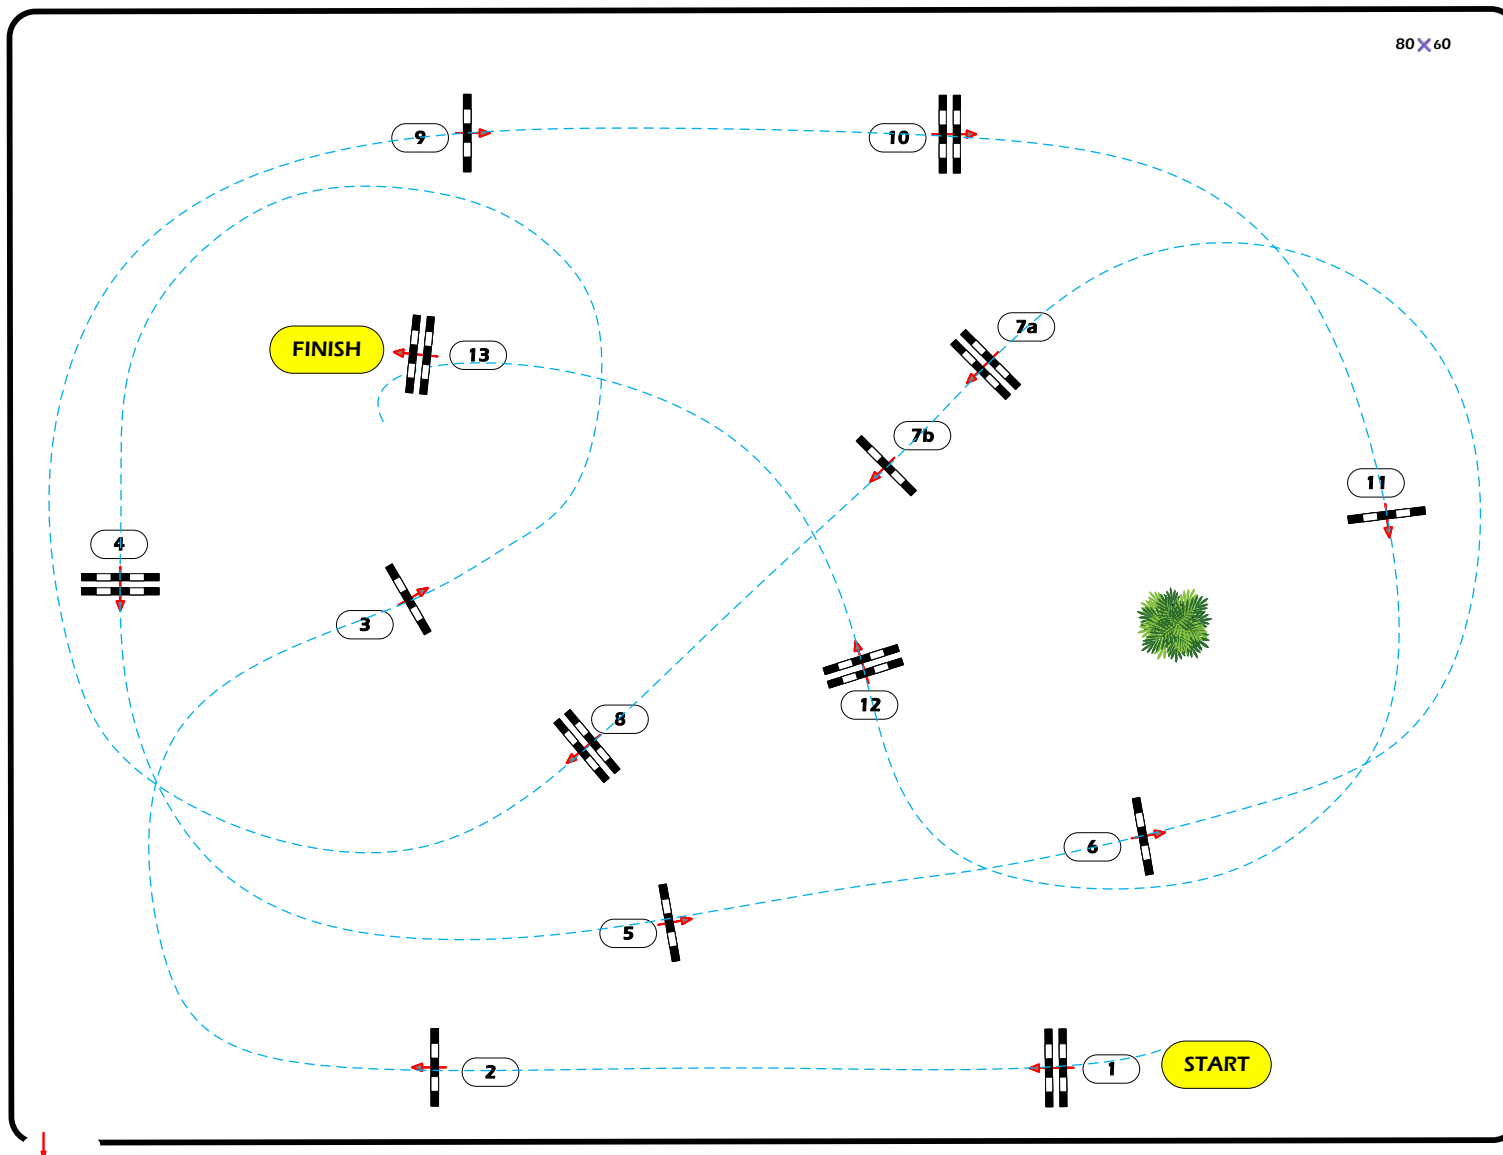

2026 年中国马术场地障碍冠军杯赛（宁波站）

2026年5月9-10日

N°6 90级别第二场
两段赛

10/05/2026
SUNDAY, 8:00

判罚表: A
FEI 条款: 222.1.4.2

障碍高度: 0.90米

行进速度: 325米/分

第1段: 1-8
路线长度: 305米
允许时间: 57秒
限制时间: 114秒

第2段: 9-13
路线长度: 195米
允许时间: 36秒
限制时间: 72秒

路线设计: 孙志坚
助理: 曹孟 张胜利
+ 宁波天驿马术团队

2026年中国马术场地障碍冠军杯赛（宁波站）

宁波天驿兴嘉马术俱乐部
Ningbo Tianyee Xingjie Equestrian Club.

0.9米级别第二场 成绩公告

2026/5/10 8:00

浙江宁波

裁判团：李娟 宋婷 毕晓宏

排名 Rank	马号 Horse No.	代表队 Team	骑手 Rider	马匹 Horse	第一段Phase1				第二段Phase2				奖金 Prize	积分 Points
					障碍罚分 J.Pen	时间罚分 T. Pen	行进时间 Time	总罚分 Total	障碍罚分 J.Pen	时间罚分 T. Pen	行进时间 Time	总罚分 Total		
1	96	安徽震龙陈雨辰国际马术训练中心	张瑞堃	COCO R	0	0	41.35	0	0	0	21.60	0	2625.00	10
2	119	焱淞马术俱乐部	周子淞	ESCAMILLO ZS	0	0	39.45	0	0	0	21.78	0	1650.00	9
3	112	宁波御启马术	叶羿辰	HOMAHA	0	0	40.13	0	0	0	21.97	0	1200.00	8
4	120	焱淞马术俱乐部	胡雨童	虎睛 PICASSOP	0	0	45.18	0	0	0	23.50	0	825.00	7
5	60	杭州易骏马术俱乐部	郭梓添	牛牛	0	0	37.83	0	0	0	24.90	0	450.00	6
6	117	上海骑驭骥马术	刘婧瑶	流星	0	0	46.69	0	0	0	25.46	0	337.50	5
7	105	杭州市西湖马术运动俱乐部	EVA	露娜	0	0	46.88	0	0	0	25.52	0	225.00	3
8	98	常州怀乐马术有限公司	蔡宝怡	哈鲁	0	0	42.13	0	0	0	25.97	0	187.50	3
9	115	宁波御启马术	舒泊元	琦玉	0	0	45.63	0	0	0	28.94	0	-	2
10	101	海澜马术	徐煜然	HANGOVERVK	0	0	47.80	0	0	0	31.05	0	-	1
11	121	焱淞马术俱乐部	胡雨童	天狼星	0	0	48.73	0	4	0	24.12	4	-	-
12	110	宁波天驿兴嘉马术俱乐部	刘安娜	土豆	0	0	45.62	0	4	0	28.31	4	-	-
13	99	哈达国际马术俱乐部	Wilson Lin	Ares	0	0	44.10	0	8	0	24.36	8	-	-
14	77	宁波天驿兴嘉马术俱乐部	*武禹轩	维珍	4	0	38.25	4	-	-	-	-	-	-
14	102	海澜马术	音克巴依尔	MillionYen	4	0	51.73	4	-	-	-	-	-	-
16	90	焱淞马术俱乐部	*周子焱	Chin Chin	4	1	57.48	5	-	-	-	-	-	-
17	111	宁波御启马术	舒泊元	CARERA DU MAILLET.E.T	8	0	56.67	8	-	-	-	-	-	-
17	118	温州贡子山马术俱乐部	叶霖霖	小四郎	8	0	43.07	8	-	-	-	-	-	-
17	100	哈达国际马术俱乐部	Wilson Lin	万象	8	0	41.77	8	-	-	-	-	-	-
20	114	宁波御启马术	叶羿辰	卡拉	4	6	62.77	10	-	-	-	-	-	-
21	113	宁波御启马术	蒋昕怡	宝莎莉娜	4	10	66.50	14	-	-	-	-	-	-
-	103	海澜马术	周凡琳	柏金	-	-	-	EL	-	-	-	-	-	-
-	109	宁波天驿兴嘉马术俱乐部	刘安娜	大福	-	-	-	EL	-	-	-	-	-	-
-	104	海澜马术	周凡琳	柏耀	-	-	-	EL	-	-	-	-	-	-