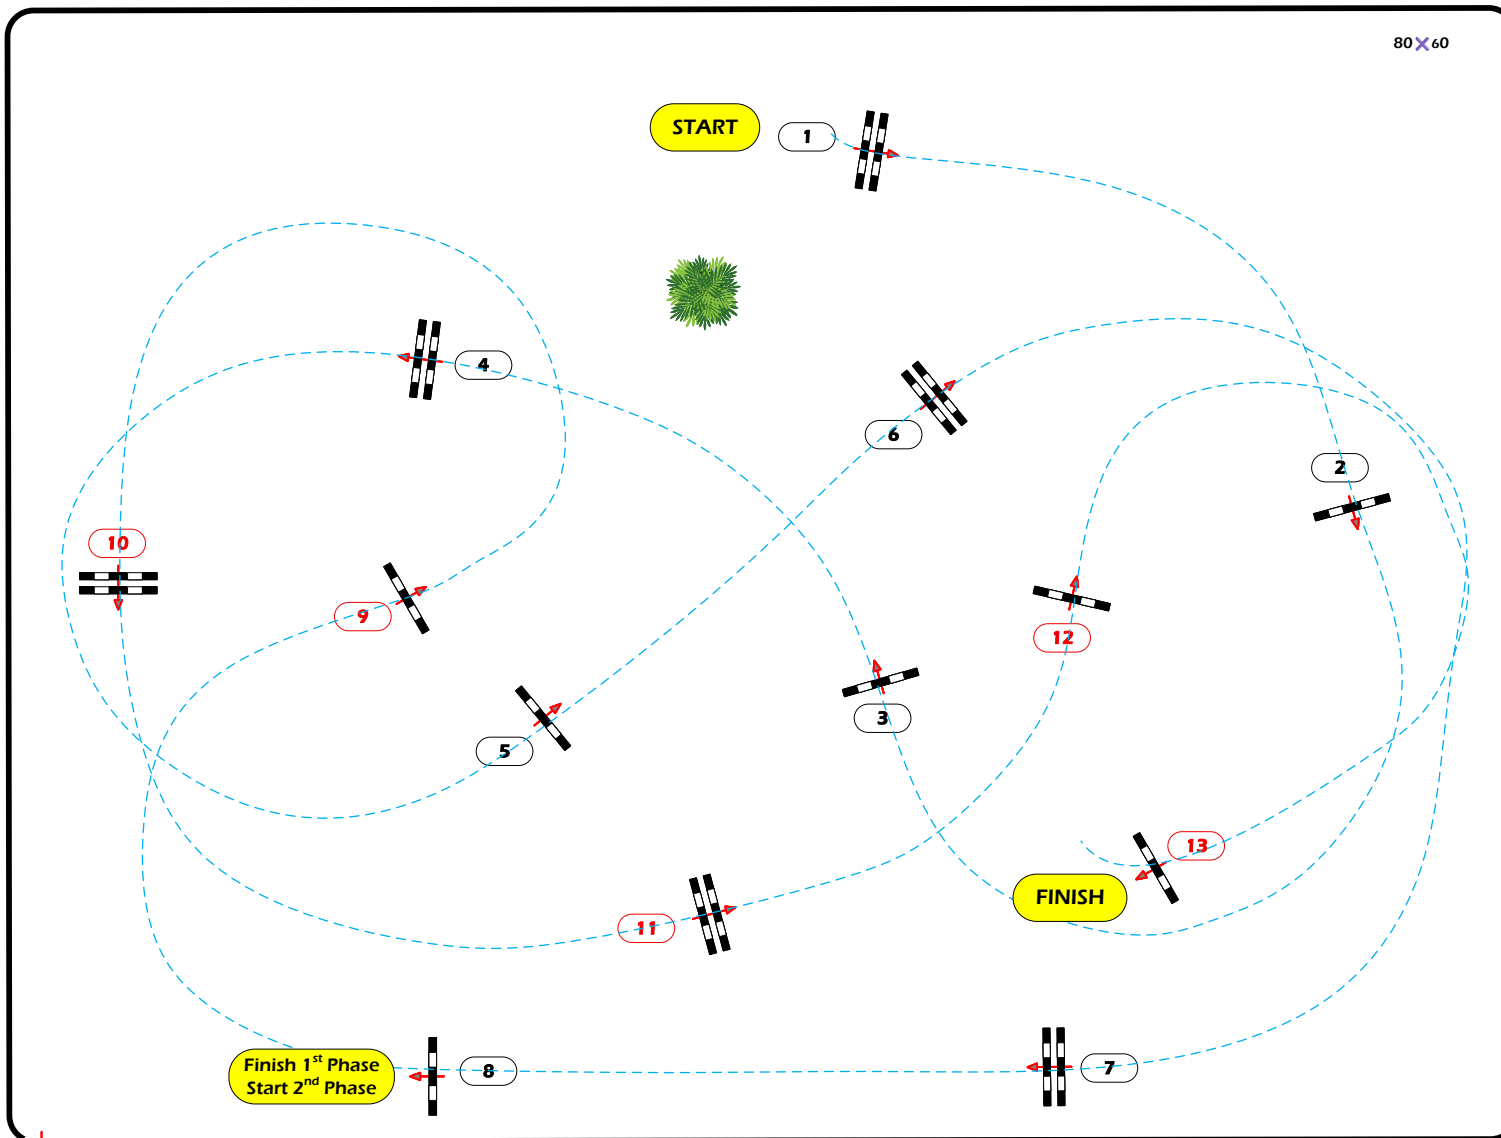

2026 年中国马术场地障碍冠军杯赛（宁波站）

2026年5月9-10日

80X60

N°7 60级别第二场
两段赛

10/05/2026
SUNDAY, 9:50

判罚表: A
FEI 条款: 222.1.4.2

障碍高度: 0.60米

行进速度: 325米/分

第1段: 1-8
路线长度: 325米
允许时间: 60秒
限制时间: 120秒

第2段: 9-13
路线长度: 220米
允许时间: 41秒
限制时间: 82秒

路线设计: 孙志坚
助理: 曹孟 张胜利
+ 宁波天驿马术团队

2026年中国马术场地障碍冠军杯赛（宁波站）

宁波天驷兴嘉马术俱乐部
Ningbo Tianyee Xingjie Equestrian Club.

0.6米级别第二场 成绩公告

2026/5/10 9:50

浙江宁波

裁判团：李娟 宋婷 靳彤琳

排名 Rank	马号 Horse No.	代表队 Team	骑手 Rider	马匹 Horse	第一段Phase1				第二段Phase2				奖金 Prize	积分 Points
					障碍罚分 J.Pen	时间罚分 T. Pen	行进时间 Time	总罚分 Total	障碍罚分 J.Pen	时间罚分 T. Pen	行进时间 Time	总罚分 Total		
1	132	焱淞马术俱乐部	胡雨童	LULU	0	0	42.39	0	0	0	21.56	0	1050.00	5
2	130	上海骑驭骥马术	刘婧瑶	祥云	0	0	42.64	0	0	0	23.06	0	660.00	4
3	126	哈达国际马术俱乐部	吴昕宸	星威	0	0	41.55	0	0	0	28.82	0	480.00	3
4	127	海澜马术	周佩萱	VICKY	0	0	56.75	0	0	0	30.41	0	330.00	2
5	131	温州贡子山马术俱乐部	林谨	小金	0	0	44.76	0	0	0	31.76	0	180.00	1
6	128	海澜马术	周佩萱	猕猴桃	0	0	57.87	0	0	0	33.51	0	135.00	-
7	122	常州怀乐马术有限公司	高子乔	帅克	0	0	59.82	0	0	0	36.48	0	90.00	-
8	125	哈达国际马术俱乐部	林浩城	托马斯	0	0	51.08	0	0	0	40.56	0	75.00	-
9	123	福州哈达国际马术俱乐部	温乔乔	糯米	0	0	45.31	0	0	1	41.28	1	-	-
10	129	千山牧云马术俱乐部	陈涵铃	小耳朵	4	0	50.03	4	-	-	-	-	-	-
11	124	福州哈达国际马术俱乐部	俞宏翼	小流星	8	0	45.24	8	-	-	-	-	-	-
-	133	义乌市千寻马术俱乐部	*胡一帆	Gebora	-	-	-	EL	-	-	-	-	-	-