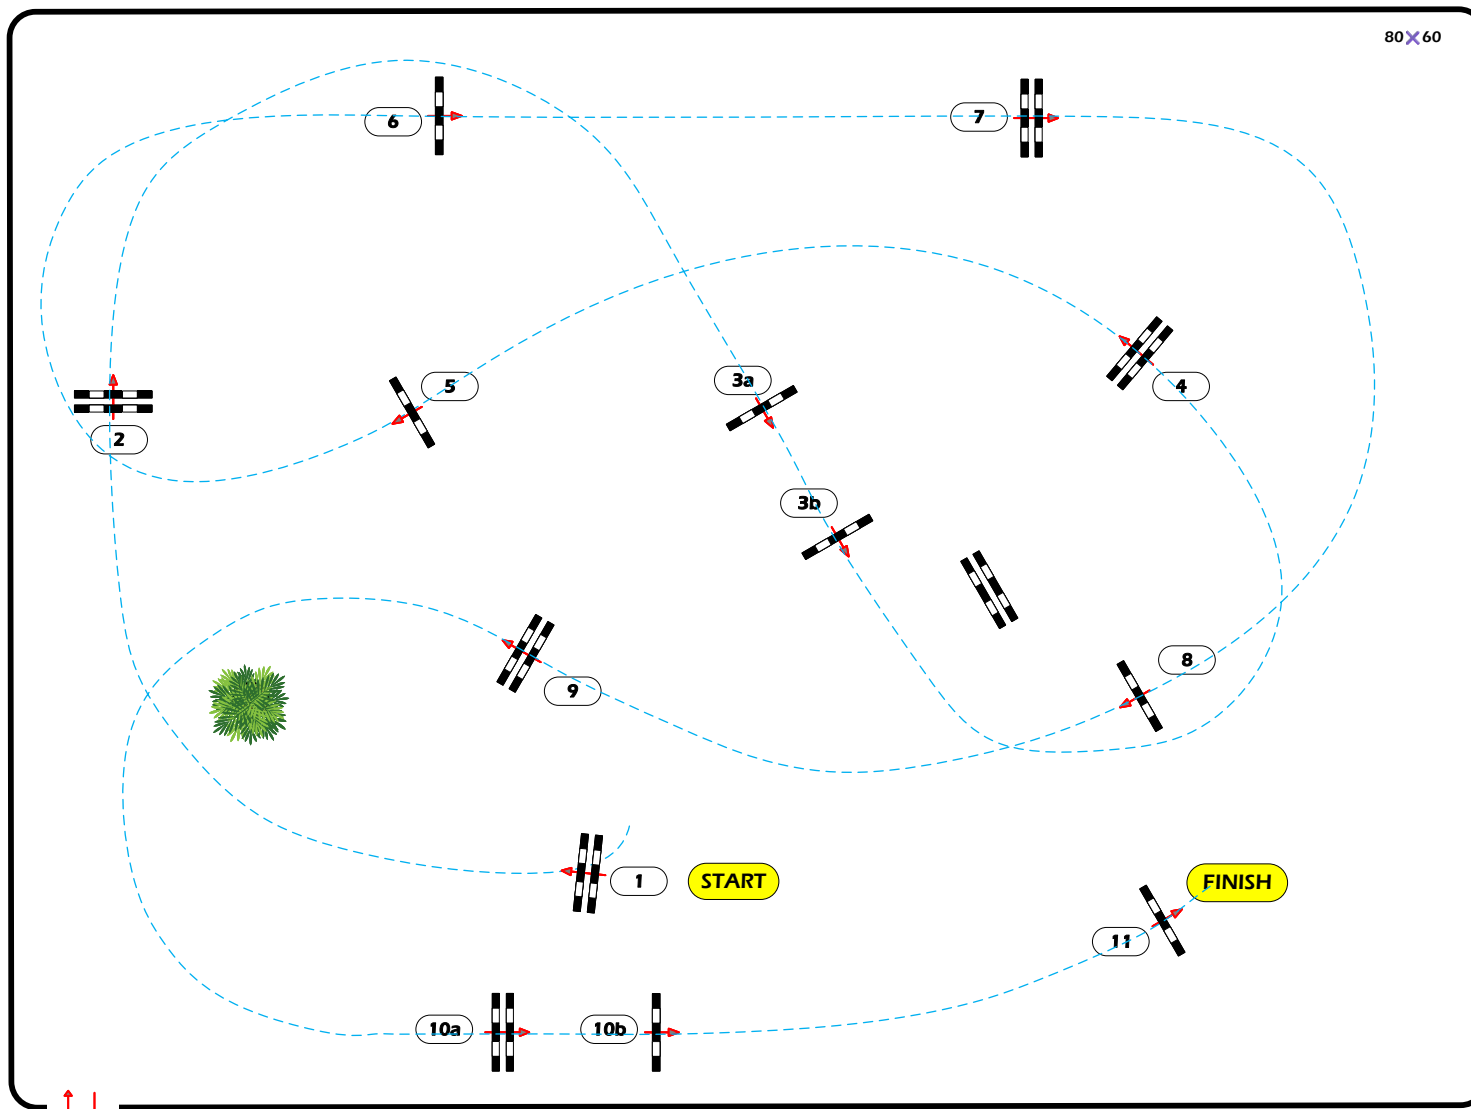

2026年5月9-10日

2026年中国马术场地障碍冠军杯赛（宁波站）

宁波天驿兴嘉马术俱乐部
Ningbo Tianyee Xingjia Equestrian Club.

1.30米级别第一场 成绩公告

2026/5/9 15:00

浙江宁波

裁判团： 毕晓宏 靳彤琳 宋婷

排名 Rank	马号 Horse No.	代表队 Team	骑手 Rider	马匹 Horse	障碍罚分 J.Pen	时间罚分 T. Pen	行进时间 Time	总罚分 Total	奖金 Prize
1	22	安徽震龙陈雨辰国际马术训练中心	陈雨辰	LUCIANA	0	0	52.35	0	2700.00
2	23	安徽震龙陈雨辰国际马术训练中心	蔡晟杰	凯撒	0	0	56.30	0	1687.50
3	44	焱淞马术俱乐部	李伟	好宝宝	0	0	63.95	0	1275.00
4	42	上海尚跃马术俱乐部	杨楚钰	NikeFreeH	0	0	65.12	0	900.00
5	47	上海市马术运动管理中心	朱栩成	Nairobi	0	0	65.14	0	525.00
6	30	江苏恩霖马术俱乐部	张勇	艾瑞玛	0	0	67.28	0	412.50
7	45	焱淞马术俱乐部	林坤涵	小玉	0	0	67.41	0	-
8	29	杭州易骏马术俱乐部	李依桦	小黑	0	0	67.46	0	-
9	43	上海市马术运动管理中心	张滨	麦卡	0	0	69.43	0	-
10	36	宁波天驿兴嘉马术俱乐部	韩予墨	EASYGOW	0	0	70.24	0	-
11	31	南京国际赛马场马术学院	黄志威	小福	0	0	75.91	0	-
12	48	安徽震龙陈雨辰国际马术训练中心	陈雨辰	LEVANTOS Z	4	0	61.86	4	-
13	26	杭州市西湖马术运动俱乐部	EVA	LUNA	4	0	64.58	4	-
14	25	海澜马术	孙华东	CELENTANO	4	0	69.22	4	-
15	38	宁波御启马术	李祉墨	Django Reimers	4	0	71.52	4	-
16	34	宁波天驿兴嘉马术俱乐部	侯荔涵	CORANNESTERMELLE	8	0	58.92	8	-
17	39	宁波御启马术	马子砚	QuintyNina	8	0	67.65	8	-
18	46	焱淞马术俱乐部	周子焱	晓雾	8	0	72.22	8	-
19	40	宁波御启马术	陈重权	冬至	8	3	80.32	11	-
20	33	宁波天驿兴嘉马术俱乐部	xander	Cacharel	16	0	67.95	16	-
21	41	上海骑驭骥马术	陈美霖	洛斯	36	0	64.47	36	-
-	27	杭州为爱超越马术俱乐部	毛宇航	CORLOUVILLEPS	-	-	-	EL	-
-	28	杭州为爱超越马术俱乐部	黄仁渊	唯一	-	-	-	RT	-