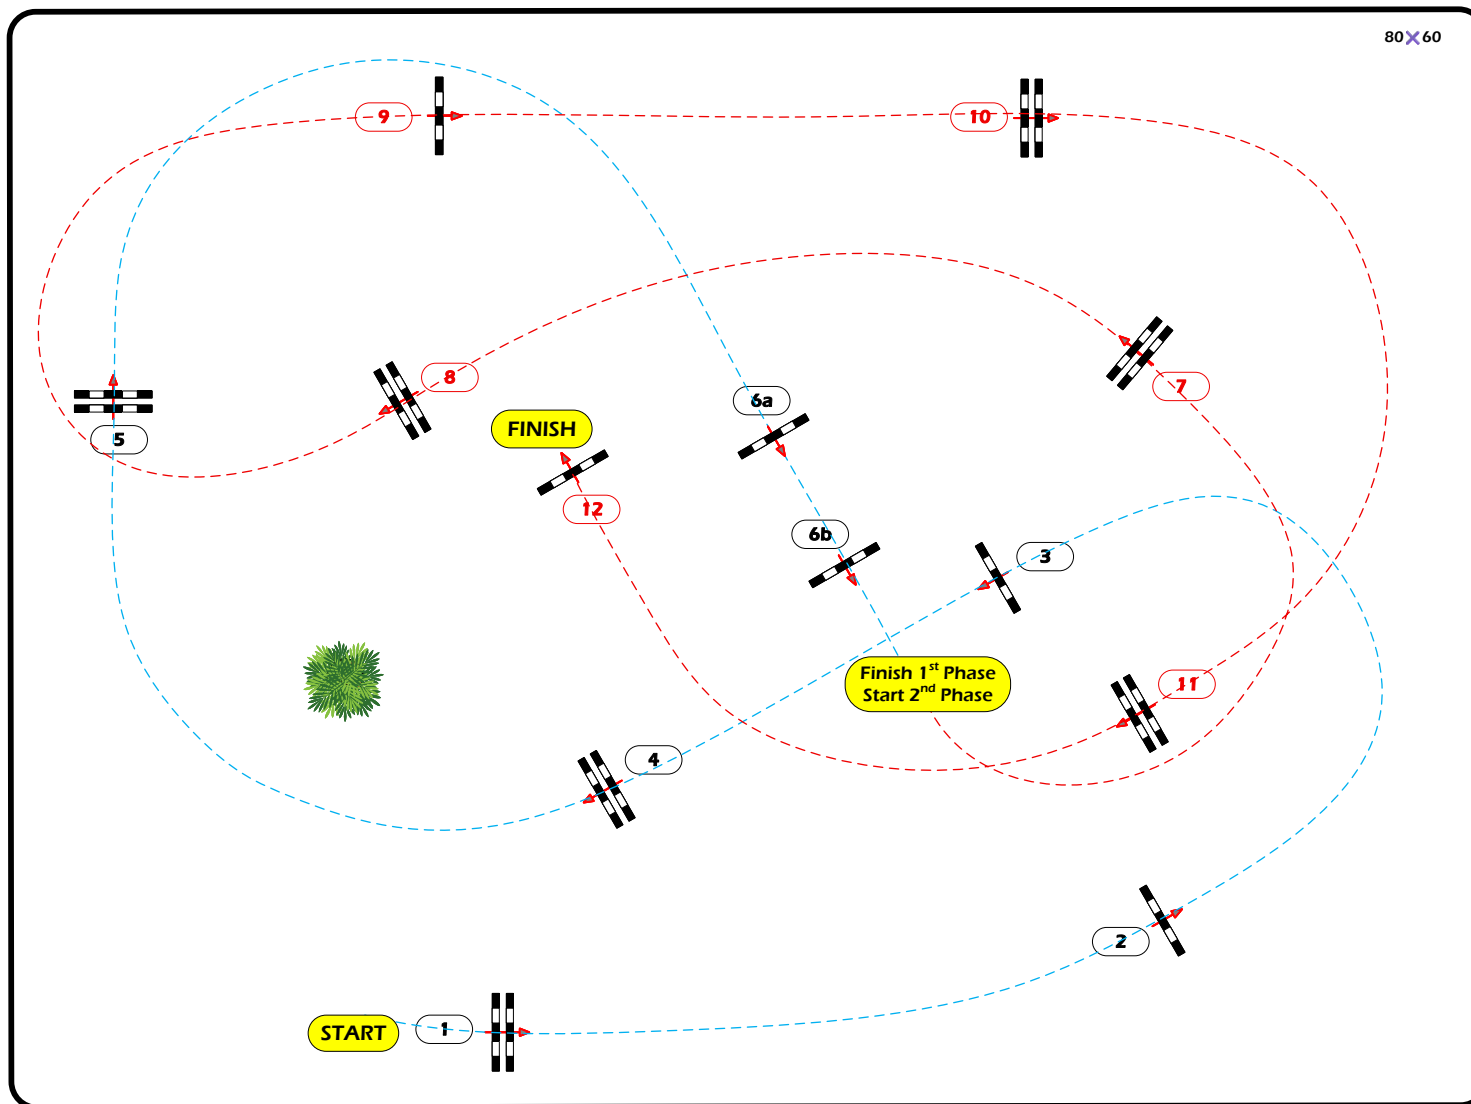

2026年5月9-10日

2026年中国马术场地障碍冠军杯赛（宁波站）

宁波天驿兴嘉马术俱乐部
Ningbo Tianyee Xingjia Equestrian Club

0.9米级别第一场 成绩公告

2026/5/9 8:30

浙江宁波

裁判团： 宋婷 李娟 靳彤琳

排名 Rank	马号 Horse No.	代表队 Team	骑手 Rider	马匹 Horse	第一段Phase1				第二段Phase2				两段总得分 Total	奖金 Prize
					障碍罚分 J.Pen	时间罚分 T. Pen	行进时间 Time	总罚分 Total	障碍罚分 J.Pen	时间罚分 T. Pen	行进时间 Time	总罚分 Total		
1	96	安徽震龙陈雨辰国际马术训练中心	张瑞堃	COCO R	0	0	31.45	0	0	0	27.79	0	0	810.00
2	119	焱淞马术俱乐部	周子淞	ESCAMILLO ZS	0	0	31.33	0	0	0	28.51	0	0	506.25
3	60	杭州易骏马术俱乐部	郭梓添	牛牛	0	0	27.36	0	0	0	31.00	0	0	382.50
4	112	宁波御启马术	叶羿辰	HOMAHA	0	0	31.20	0	0	0	33.11	0	0	270.00
5	110	宁波天驿兴嘉马术俱乐部	刘安娜	土豆	0	0	34.26	0	0	0	34.01	0	0	157.50
6	114	宁波御启马术	叶羿辰	卡拉	0	0	31.92	0	0	0	34.40	0	0	123.75
7	105	杭州市西湖马术运动俱乐部	EVA	露娜	0	0	36.10	0	0	0	34.64	0	0	-
8	117	上海骑驭骥马术	刘婧瑶	流星	0	0	30.12	0	0	0	34.78	0	0	-
9	98	常州怀乐马术有限公司	蔡宝怡	哈鲁	0	0	35.29	0	0	0	35.81	0	0	-
10	115	宁波御启马术	舒泊元	琦玉	0	0	33.66	0	0	0	38.71	0	0	-
11	121	焱淞马术俱乐部	胡雨童	天狼星	0	0	35.29	0	0	0	40.08	0	0	-
12	103	海澜马术	周凡琳	柏金	0	0	36.05	0	0	0	40.26	0	0	-
13	102	海澜马术	音克巴依尔	MillionYen	0	0	38.98	0	0	0	47.89	0	0	-
14	113	宁波御启马术	蒋昕怡	宝莎莉娜	0	0	39.53	0	0	1	48.16	1	1	-
15	101	海澜马术	徐煜然	HANGOVERVK	0	2	42.71	2	0	1	48.41	1	3	-
16	118	温州贡子山马术俱乐部	叶霖霖	小四郎	0	0	31.81	0	4	0	40.74	4	4	-
17	120	焱淞马术俱乐部	胡雨童	虎睛 PICASSOP	0	0	29.81	0	8	0	29.69	8	8	-
18	99	哈达国际马术俱乐部	Wilson Lin	Ares	0	0	30.53	0	8	0	30.89	8	8	-
19	107	宁波天驿兴嘉	吴思颖	纳雷	0	0	32.79	0	8	0	35.49	8	8	-
20	100	哈达国际马术俱乐部	Wilson Lin	万象	0	0	33.18	0	8	0	39.41	8	8	-
21	104	海澜马术	周凡琳	柏耀	4	5	45.12	9	0	0	37.81	0	9	-
22	111	宁波御启马术	舒泊元	CARERA DU MAILLET.E.T	4	7	47.72	11	0	0	42.06	0	11	-
23	109	宁波天驿兴嘉马术俱乐部	刘安娜	大福	0	0	33.52	0	12	13	60.27	25	25	-