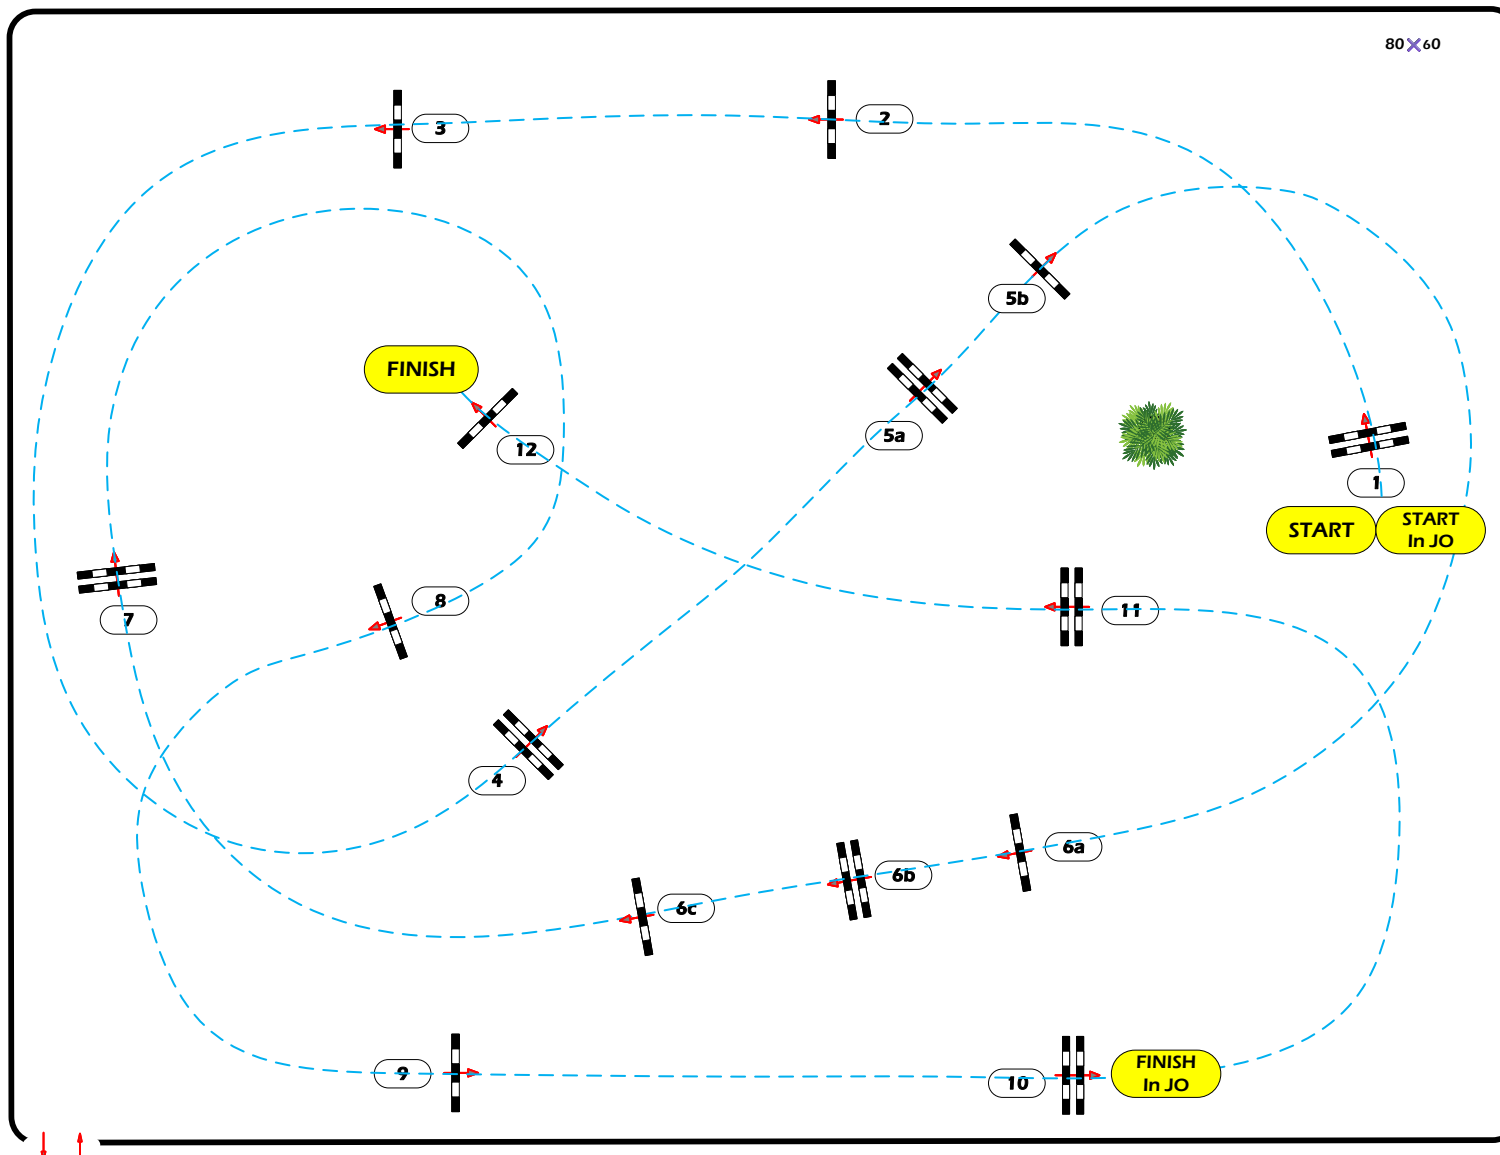

2026 年中国马术场地障碍冠军杯赛（宁波站）

2026年5月9-10日

N°9 130级别 第二场
一轮争时+即时Jump-off

10/05/2026
SUNDAY, 14:00

判罚表：A
FEI 条款：220.2.1.2
218.1.5

障碍高度：1.30米

障碍数量：12
跳跃次数：15

行进速度：350 米/分

路线长度：510米

允许时间：88秒
限制时间：176秒

JUMP-OFF
1-2-5ab-11-12-9-10
路线长度: 300米
允许时间: 52秒

路线设计：孙志坚
助理：曹孟 张胜利
+ 宁波天驿马术团队

2026年中国马术场地障碍冠军杯赛（宁波站）

宁波天驿兴嘉马术俱乐部
Ningbo Tianyee Xingjia Equestrian Club.

1.30米级别第二场 成绩公告

2026/5/10 14:00

浙江宁波

裁判团： 靳彤琳 毕晓宏 李娟

排名 Rank	马号 Horse No.	代表队 Team	骑手 Rider	马匹 Horse	障碍罚分 J.Pen	时间罚分 T. Pen	行进时间 Time	总罚分 Total	附加赛Jump-off		奖金 Prize	积分 Points
									罚分 Pen	时间 Time		
1	30	江苏恩霖马术俱乐部	张勇	艾瑞玛	0	0	76.06	0	0	40.44	10500	30
2	26	杭州市西湖马术运动俱乐部	EVA	LUNA	0	0	86.75	0	0	42.98	6600	25
3	23	安徽震龙陈雨辰国际马术训练中心	蔡晟杰	凯撒	0	0	72.50	0	4	33.03	4800	20
4	47	上海市马术运动管理中心	朱栩成	Nairobi	0	0	82.18	0	8	40.97	3300	15
5	43	上海市马术运动管理中心	张滨	麦卡	0	0	85.19	0	8	43.69	1800	10
6	42	上海尚跃马术俱乐部	杨楚钰	NikeFreeH	0	0	75.66	0	12	38.32	1350	5
7	8	恒雅俱乐部	*张志恒	哈露	4	0	77.45	4			900	*
8	34	宁波天驿兴嘉马术俱乐部	侯荔涵	CORANNESTERMELLE	4	0	82.58	4			750	4
9	36	宁波天驿兴嘉马术俱乐部	韩予墨	EASYGOW	4	0	82.87	4			-	4
10	13	宁波天驿兴嘉马术俱乐部	*韩予墨	GALIPETTE	8	0	75.66	8			-	*
11	46	焱淞马术俱乐部	周子焱	晓雾	8	0	77.67	8			-	3
12	40	宁波御启马术	陈重权	冬至	8	0	79.82	8			-	3
13	25	海澜马术	孙华东	CELENTANO	8	0	80.24	8			-	2
14	39	宁波御启马术	马子砚	QuintyNina	8	0	80.54	8			-	2
15	44	焱淞马术俱乐部	李伟	好宝宝	8	0	81.50	8			-	1
16	29	杭州易骏马术俱乐部	李依桦	小黑	8	0	87.14	8			-	1
17	38	宁波御启马术	李祉墨	Django Reimers	12	0	86.22	12			-	1
18	45	焱淞马术俱乐部	林坤涵	小玉	8	6	93.77	14			-	1
-	48	安徽震龙陈雨辰国际马术训练中心	陈雨辰	LEVANTOS Z	-	-	-	EL			-	-
-	31	南京国际赛马场马术学院	黄志威	小福	-	-	-	EL			-	-
-	33	宁波天驿兴嘉马术俱乐部	xander	Cacharel	-	-	-	EL			-	-
-	41	上海骑驭骥马术	陈美霖	洛斯	-	-	-	RT			-	-
-	22	安徽震龙陈雨辰国际马术训练中心	陈雨辰	LUCIANA	-	-	-	RT			-	-