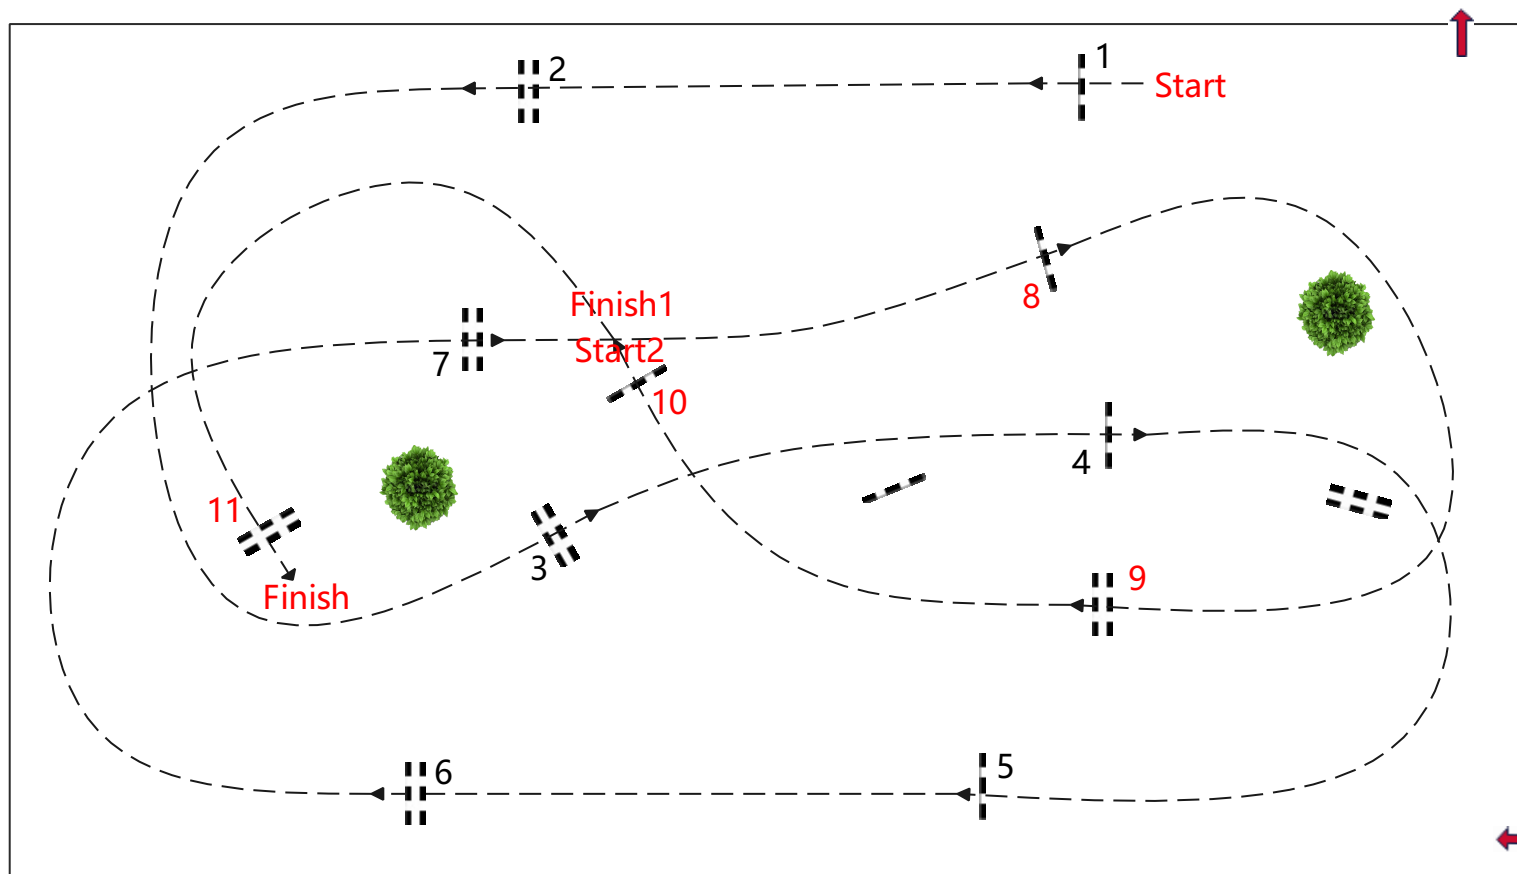

中国马术协会
CHINESE EQUESTRIAN ASSOCIATION

河北省马术运动协会

邯郸体育
HANDAN SPORTS

HII GROUP
邯郸产投集团

赵马 ZHAO
MARATHON

CHUAN CHENG
传诚马术

2026年中国马术场地障碍冠军杯赛（邯郸站）

7

60CM
第二场

判罚表：A表

障碍高度：0.60米

行进速度：325米/分钟

第一段：1-7

路线长度：240米

允许时间：45秒

限制时间：90秒

第二段：8-11

路线长度：160米

允许时间：30秒

限制时间：60秒

路线设计：刘学明

助理：次罗、谢春

+邯郸传诚团队

2026年中国马术场地障碍冠军杯赛 (邯郸站)

0.6米级别第二场 成绩公告

2026/5/24 10:35

河北邯郸

裁判团: 刘媛 李娟 李暄

排名 Rank	马号 Horse No.	代表队 Team	骑手 Rider	马匹 Horse	第一段Phase1				第二段Phase2				奖金 Prize	积分 Points
					障碍罚分 J.Pen	时间罚分 T. Pen	行进时间 Time	总罚分 Total	障碍罚分 J.Pen	时间罚分 T. Pen	行进时间 Time	总罚分 Total		
1	153	海外骑际马术	申泽汉	偃月青龙	0	0	28.47	0	0	0	14.95	0	4200.00	5
2	156	衡水名扬国际马术文化有限公司	杨刘师凡	牧云	0	0	32.84	0	0	0	15.33	0	2640.00	4
3	152	海外骑际马术	申泽汉	青骢紫陌	0	0	30.74	0	0	0	15.95	0	1920.00	3
4	149	海外骑际马术	马英宸	落地白	0	0	34.72	0	0	0	16.11	0	1320.00	2
5	167	焱淞马术俱乐部	胡雨童	LULU	0	0	38.74	0	0	0	16.13	0	720.00	1
6	119	石家庄乐骑马房	*张艺嘉	国王	0	0	35.18	0	0	0	16.30	0	540.00	-
7	164	石家庄英骐马术俱乐部	潘靖宸	奥利奥	0	0	35.80	0	0	0	16.45	0	360.00	-
8	165	石家庄英骐马术俱乐部	秦语泽	麻花	0	0	37.70	0	0	0	16.51	0	300.00	-
9	76	保定市兄弟马术俱乐部	*康梦霖	青龙	0	0	35.31	0	0	0	16.72	0	-	-
10	155	海外骑际马术	王煜晗	骑际小宝	0	0	33.01	0	0	0	16.85	0	-	-
11	130	保定好梦林水马术俱乐部	冯洛轩	小黑将军	0	0	37.80	0	0	0	17.00	0	-	-
12	117	石家庄乐骑马房	*白承皓	Develsixteen	0	0	33.00	0	0	0	17.03	0	-	-
13	135	传诚马术	冀茂丹阳	加斯顿	0	0	38.99	0	0	0	18.06	0	-	-
14	150	海外骑际马术	申月秋	归云入画	0	0	37.60	0	0	0	18.07	0	-	-
15	154	海外骑际马术	王煜晗	黑风	0	0	35.24	0	0	0	18.10	0	-	-
16	142	传诚马术	王馨艺	Rainbow	0	0	41.02	0	0	0	20.04	0	-	-
17	132	保定好梦林水马术俱乐部	张欣研	巴图	0	0	33.56	0	0	0	20.06	0	-	-
18	151	海外骑际马术	申月秋	青云直上	0	0	42.21	0	0	0	20.85	0	-	-
19	161	石家庄乐骑马房	闫沐琛	索尼克	0	0	35.64	0	0	0	21.20	0	-	-
20	133	传诚马术	程诗茹	云宝	0	0	42.16	0	0	0	21.38	0	-	-
21	131	保定好梦林水马术俱乐部	杨尊壹	云溪	0	0	39.12	0	0	0	21.76	0	-	-
22	112	山西凌度马术俱乐部	*赵宸萱	日光传奇	0	0	35.65	0	0	0	21.80	0	-	-
23	138	传诚马术	任芮平	黑客	0	0	43.55	0	0	0	23.10	0	-	-
24	159	景琦马术俱乐部	高中慧	小乖	0	0	40.24	0	0	0	24.10	0	-	-
25	157	济源市聚源马术俱乐部	李卓颖	勇峰之星	0	0	42.41	0	0	0	27.80	0	-	-
26	163	石家庄英骐马术俱乐部	刘雨晴	星辉	0	0	38.63	0	4	0	18.31	4	-	-
27	137	传诚马术	孟钰安	雪莉	0	0	40.18	0	4	0	24.64	4	-	-
28	148	海外骑际马术	马英宸	蒙古小将	0	0	36.10	0	4	0	26.83	4	-	-
29	166	仕弗瑞马术俱乐部	*时铭浩	杰瑞	0	0	37.00	0	4	2	31.80	6	-	-

中国马术协会
CHINESE EQUESTRIAN ASSOCIATION

河北省马术运动协会

邯郸体育
HANDAN SPORTS

HII GROUP
邯郸产投集团

赵马 ZHAO
MARATHON

CHUAN CHENG
传诚马术