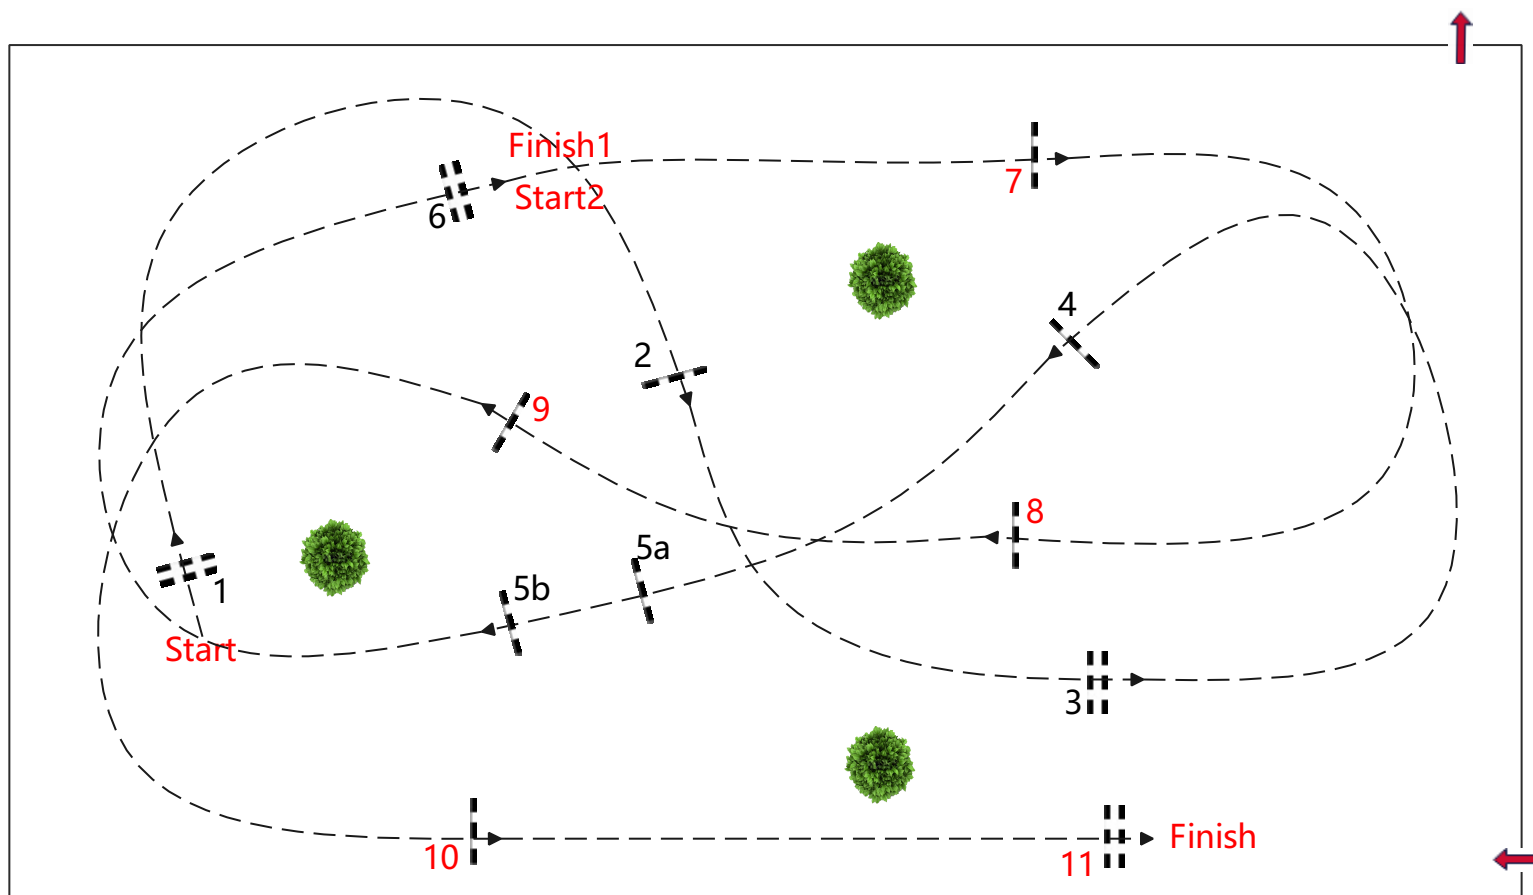

中国马术协会
CHINESE EQUESTRIAN ASSOCIATION

河北省马术运动协会

邯郸体育
HANDAN SPORTS

HII GROUP
邯郸产投集团

赵马 ZHAO
MARATHON

CHUAN CHENG
传诚马术

2026年中国马术场地障碍冠军杯赛（邯郸站）

③

115CM第一场
特殊两段赛

判罚表：A表

障碍高度：1.10米

行进速度：350米/分钟

第一段：1-6

路线长度：230米

允许时间：40秒

限制时间：80秒

第二段：7-11

路线长度：190米

允许时间：33秒

限制时间：66秒

路线设计：刘学明

助理：次罗、谢春

+邯郸传诚团队