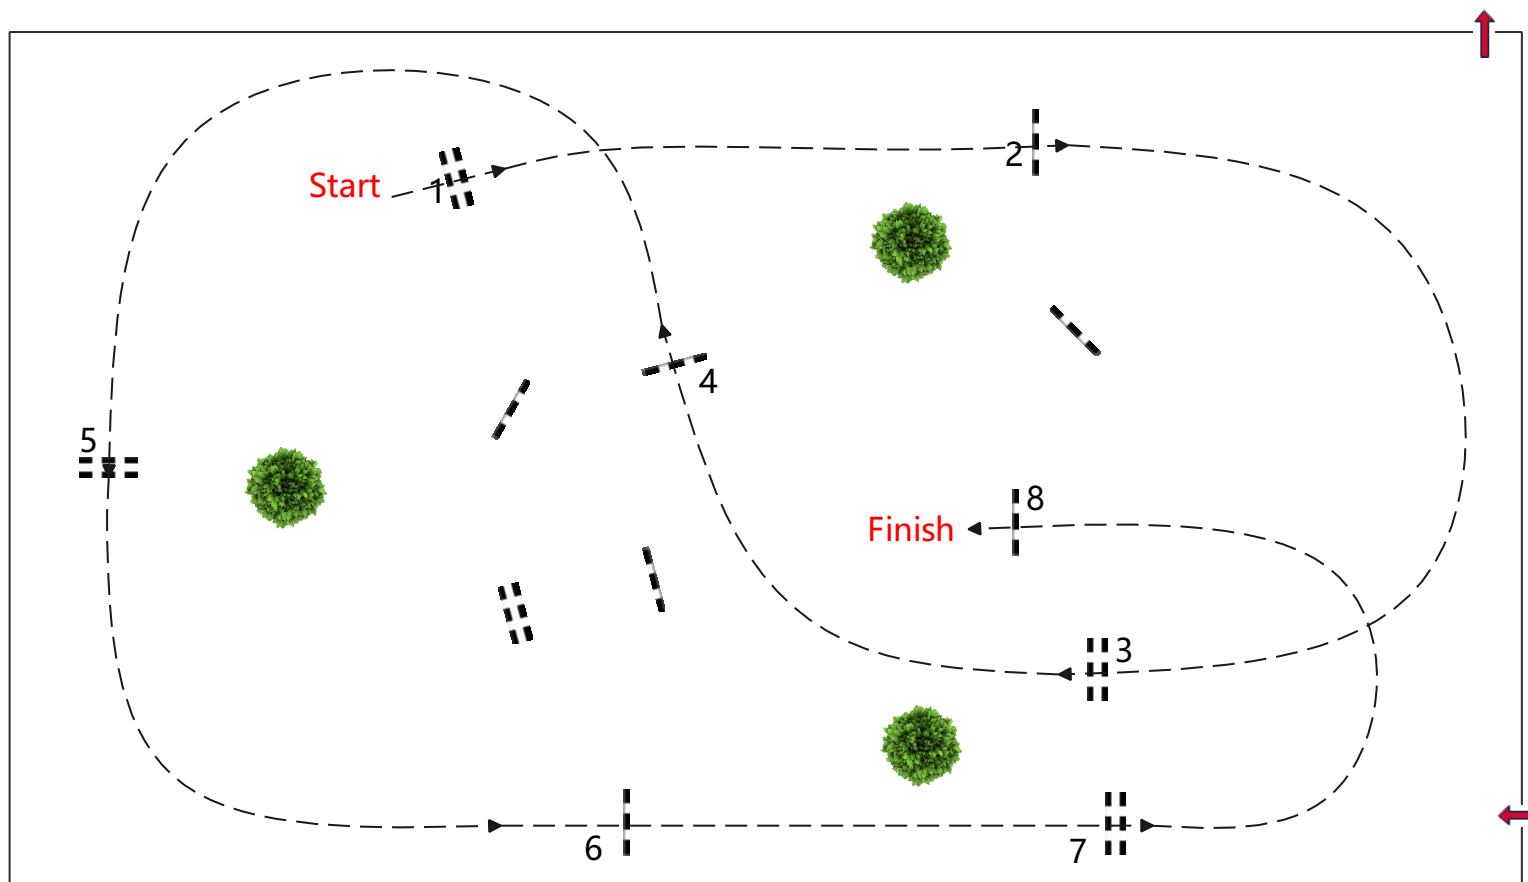

中国马术协会
CHINESE EQUESTRIAN ASSOCIATION

河北省马术运动协会

邯郸体育
HANDAN SPORTS

HII GROUP
邯郸产投集团

赵马 ZHAO
MARATHON

CHUAN CHENG
传诚马术

2026年中国马术场地障碍冠军杯赛（邯郸站）

②

60CM第一场
双边贴时赛

判罚表：A表

障碍高度：0.50米

行进速度：325米/分钟

障碍数量：8道

跳跃次数：8跳

路线长度：300米

最佳时间：52秒

允许时间：56秒

限制时间：112秒

路线设计：刘学明

助理：次罗、谢春

+邯郸传诚团队

2026年中国马术场地障碍冠军杯赛（邯郸站）

0.6米级别第一场 成绩公告

2026/5/23 11:15

河北邯郸

裁判团： 刘媛 李暄 李娟

排名 Rank	马号 Horse No.	代表队 Team	骑手 Rider	马匹 Horse	障碍罚分 J.Pen	时间罚分 T. Pen	行进时间 Time	贴时差 D.Value	总罚分 Total	奖金 Prize
1	164	石家庄英骐马术俱乐部	潘靖宸	奥利奥	0	0	51.74	0.26	0	2160.00
2	148	海外骑际马术	马英宸	蒙古小将	0	0	51.02	0.98	0	1350.00
3	137	传诚马术	孟钰安	雪莉	0	0	53.33	1.33	0	1020.00
4	133	传诚马术	程诗茹	云宝	0	0	50.42	1.58	0	720.00
5	161	石家庄乐骑马房	闫沐琛	索尼克	0	0	54.16	2.16	0	420.00
6	150	海外骑际马术	申月秋	归云入画	0	0	49.67	2.33	0	330.00
7	135	传诚马术	冀茂丹阳	加斯顿	0	0	54.48	2.48	0	-
8	165	石家庄英骐马术俱乐部	秦语泽	麻花	0	0	49.47	2.53	0	-
9	130	保定好梦林水马术俱乐部	冯洛轩	小黑将军	0	0	48.92	3.08	0	-
10	142	传诚马术	王馨艺	Rainbow	0	0	48.74	3.26	0	-
11	156	衡水名扬国际马术文化有限公司	杨刘师凡	牧云	0	0	55.38	3.38	0	-
12	131	保定好梦林水马术俱乐部	杨尊壹	云溪	0	0	47.85	4.15	0	-
13	159	景琦马术俱乐部	高中慧	小乖	0	0	47.77	4.23	0	-
14	163	石家庄英骐马术俱乐部	刘雨晴	星辉	0	0	46.91	5.09	0	-
15	155	海外骑际马术	王煜晗	骑际小宝	0	0	46.23	5.77	0	-
16	141	传诚马术	王馨艺	Lucky	0	0	45.48	6.52	0	-
17	151	海外骑际马术	申月秋	青云直上	0	0	45.40	6.60	0	-
18	144	传诚马术	吴沐可	Petrocelli	0	0	45.28	6.72	0	-
19	132	保定好梦林水马术俱乐部	张欣研	巴图	0	0	41.43	10.57	0	-
20	158	济源市聚源马术俱乐部	谢寒熙	哪吒	0	0	39.78	12.22	0	-
21	153	海外骑际马术	申泽汉	偃月青龙	0	0	39.37	12.63	0	-
22	152	海外骑际马术	申泽汉	青骢紫陌	0	0	39.08	12.92	0	-
23	154	海外骑际马术	王煜晗	黑风	0	2	57.34	5.34	2	-
24	143	传诚马术	王一冉	可乐	0	3	58.05	6.05	3	-
25	138	传诚马术	任芮平	黑客	0	3	58.40	6.40	3	-
26	157	济源市聚源马术俱乐部	李卓颖	勇峰之星	4	0	51.96	0.04	4	-

中国马术协会
CHINESE EQUESTRIAN ASSOCIATION

河北省马术运动协会

邯郸体育
HANDAN SPORTS

HII GROUP
邯郸产投集团

赵马
ZHAO MARATHON

CHUAN CHENG
传诚马术