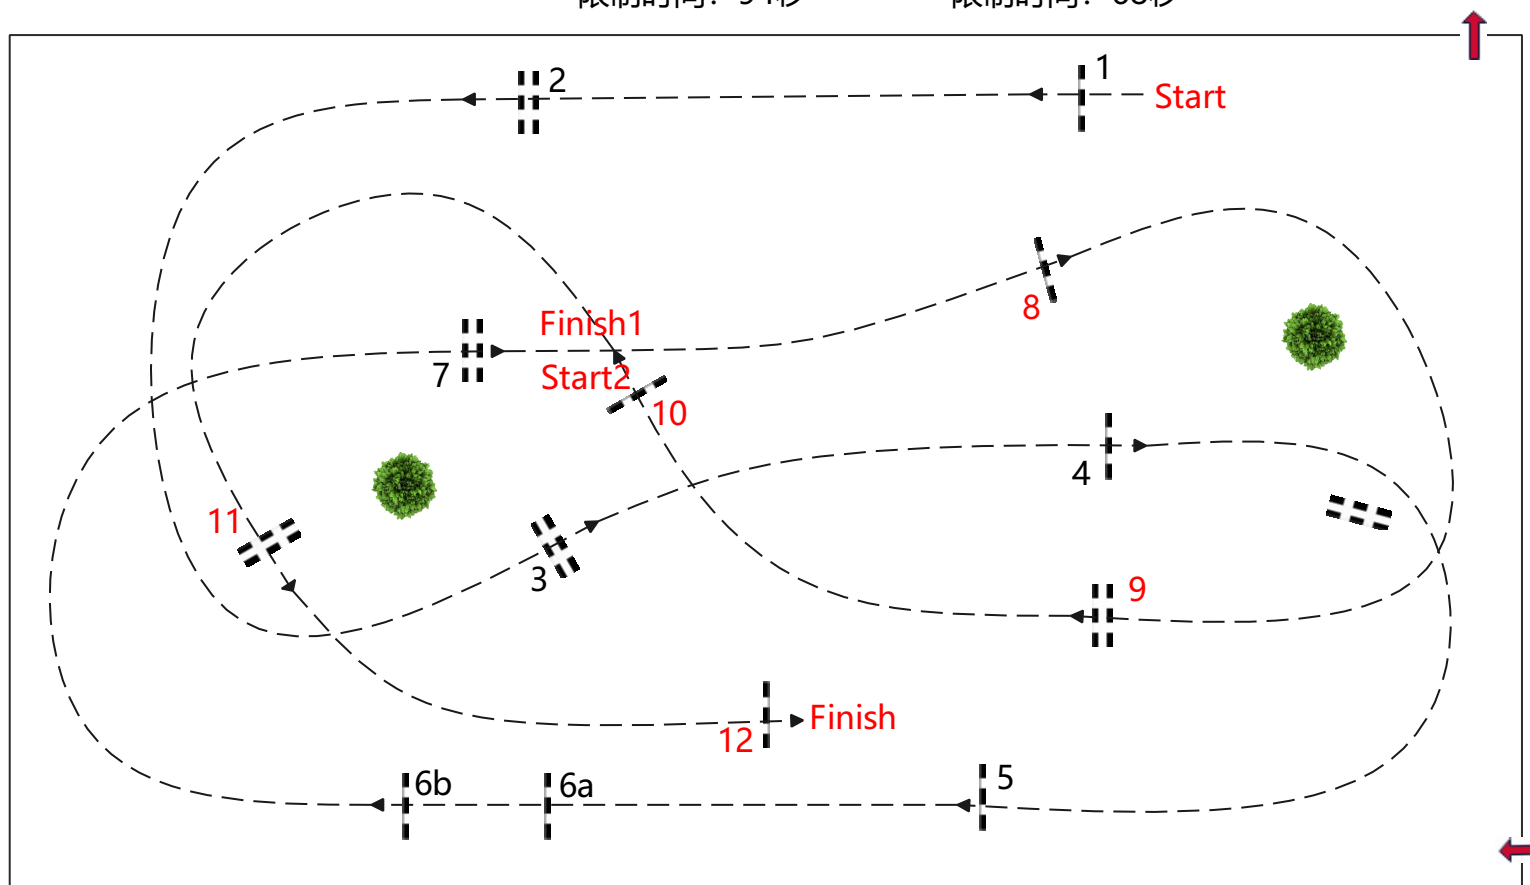

中国马术协会
CHINESE EQUESTRIAN ASSOCIATION

河北省马术运动协会

邯郸体育
HANDAN SPORTS

HII GROUP
邯郸产投集团

赵马 ZHAO
MARATHON

CHUAN CHENG
传诚马术

2026年中国马术场地障碍冠军杯赛（邯郸站）

6

90CM
第二场

判罚表：A表

障碍高度：0.90米

行进速度：325米/分钟

第一段：1-7

路线长度：250米

允许时间：47秒

限制时间：94秒

第二段：8-12

路线长度：180米

允许时间：34秒

限制时间：68秒

路线设计：刘学明

助理：次罗、谢春

+邯郸传诚团队

2026年中国马术场地障碍冠军杯赛 (邯郸站)

0.9米级别第二场 成绩公告

2026/5/24 7:30

河北邯郸

裁判团: 靳彤琳 李暄 李娟

排名 Rank	马号 Horse No.	代表队 Team	骑手 Rider	马匹 Horse	第一段Phase1				第二段Phase2				奖金 Prize	积分 Points
					障碍罚分 J.Pen	时间罚分 T. Pen	行进时间 Time	总罚分 Total	障碍罚分 J.Pen	时间罚分 T. Pen	行进时间 Time	总罚分 Total		
1	106	骏号马术	朱浩然	伊莎贝拉	0	0	36.82	0	0	0	20.11	0	8400.00	10
2	94	海外骑际马术	申泽汉	Happy	0	0	36.00	0	0	0	20.69	0	5280.00	9
3	128	焱淞马术俱乐部	胡雨童	虎睛 PICASSOP	0	0	41.43	0	0	0	20.70	0	3840.00	8
4	110	山西奔腾年代马术俱乐部有限公司	贾熙越	恭喜	0	0	36.51	0	0	0	21.53	0	2640.00	7
5	111	山西奔腾年代马术俱乐部有限公司	贾熙越	扎可	0	0	39.29	0	0	0	21.62	0	1440.00	6
6	109	青岛莱河农场	孙荷淇	特迈克	0	0	40.38	0	0	0	22.00	0	1080.00	5
7	75	保定好梦林水马术俱乐部	杨尊壹	小飞机	0	0	37.79	0	0	0	22.24	0	720.00	3
8	105	骏号马术	朱浩然	白色音乐家 (Doxynula-N)	0	0	35.92	0	0	0	22.68	0	600.00	3
9	71	百睿德	耿墨芮其	穆影	0	0	39.10	0	0	0	23.11	0	-	2
10	120	石家庄英骐马术俱乐部	李艳辉	杰瑞	0	0	40.54	0	0	0	23.51	0	-	1
11	114	山西省外桃缘马术俱乐部有限公司	陈子政	Barros	0	0	39.80	0	0	0	23.88	0	-	-
12	72	保定国际马术中心	赵文轩	凌霄	0	0	40.18	0	0	0	24.23	0	-	-
13	50	青岛传诚马术	*鄢华智	神尧	0	0	41.81	0	0	0	24.71	0	-	-
14	91	个人	谭——	Quentes v	0	0	37.97	0	0	0	24.73	0	-	-
15	73	保定国际马术中心	钟美军	krystal	0	0	42.76	0	0	0	25.50	0	-	-
16	126	石家庄英骐马术俱乐部	杨正怡	琥珀	0	0	40.27	0	0	0	26.08	0	-	-
17	103	济源市聚源马术俱乐部	谢寒熙	凯撒	0	0	36.18	0	0	0	26.14	0	-	-
18	124	石家庄英骐马术俱乐部	秦语泽	满川花	0	0	41.31	0	0	0	26.91	0	-	-
19	57	山西凌度马术俱乐部	*潘芊颐	常安	0	0	37.43	0	0	0	27.56	0	-	-
20	102	济源市聚源马术俱乐部	谢寒熙	随缘	0	0	38.51	0	0	0	28.48	0	-	-
21	89	传诚马术	周浩	Honey	0	0	42.28	0	0	0	29.60	0	-	-
22	77	保定市兄弟马术俱乐部	康梦霖	person	0	0	44.14	0	4	0	21.87	4	-	-
23	107	青岛传诚马术	安依然	小月亮	0	0	40.17	0	4	0	21.95	4	-	-
24	118	石家庄乐骑马房	张若晨	总统	0	0	35.11	0	4	0	22.34	4	-	-
25	125	石家庄英骐马术俱乐部	杨正怡	米拉贝尔	0	0	43.67	0	4	0	22.65	4	-	-
26	101	杭州易骏马术俱乐部	时隽舒	库玛丽	0	0	35.28	0	4	0	22.96	4	-	-
27	93	海外骑际马术	马英宸	风清月白	0	0	39.02	0	4	0	23.53	4	-	-
28	82	传诚马术	黄钰涵	红宝石	0	0	39.27	0	4	0	27.72	4	-	-
29	96	海外骑际马术	王煜晗	Loppy	0	0	38.18	0	4	0	32.86	4	-	-

中国马术协会
CHINESE EQUESTRIAN ASSOCIATION

河北省马术运动协会

邯郸体育
HANDAN SPORTS

HII GROUP
邯郸产投集团

赵马 ZHAO
MARATHON

CHUAN CHENG
传诚马术