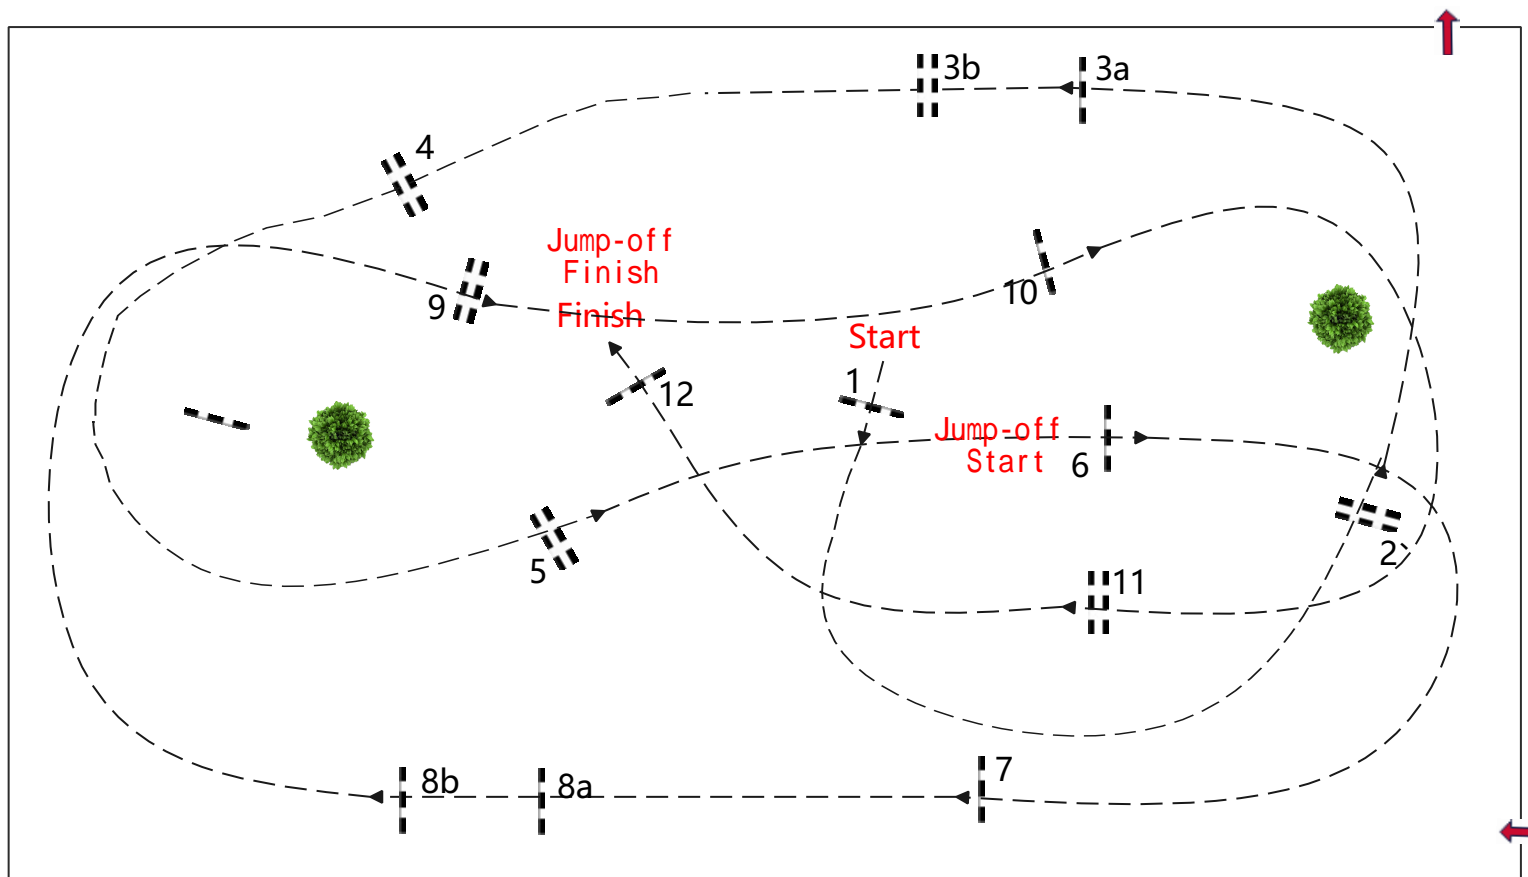

附加赛路线：6-7-8a-8b-9-10-11-12

路线长度：250米

允许时间：43秒

限制时间：86秒

路线设计：刘学明

助理：次罗、谢春

+邯郸传诚团队

2026年中国马术场地障碍冠军杯赛（邯郸站）