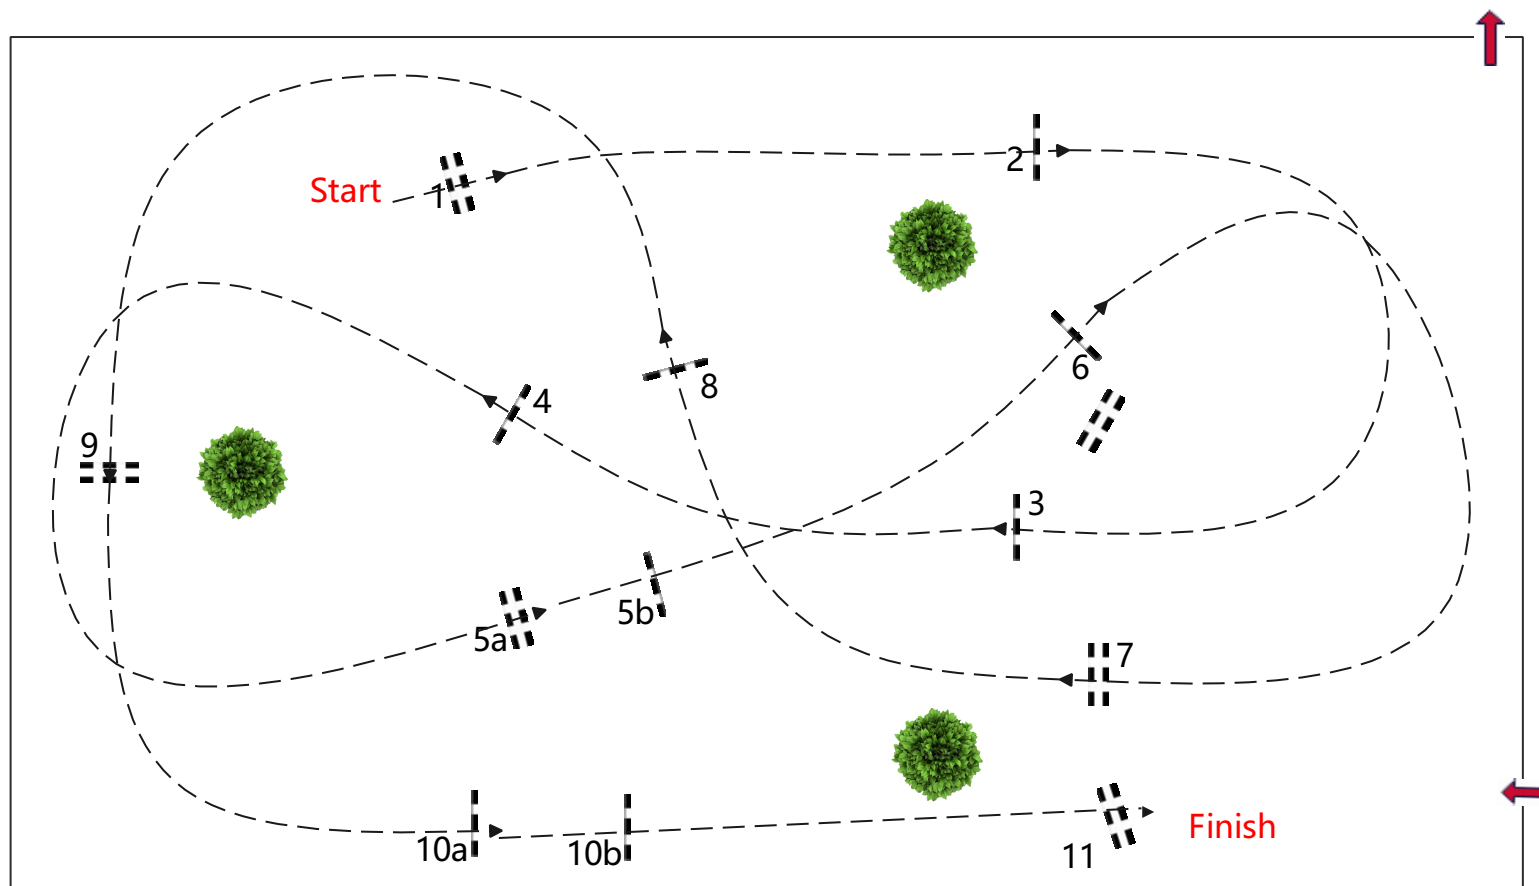

中国马术协会
CHINESE EQUESTRIAN ASSOCIATION

河北省马术运动协会

邯郸体育
HANDAN SPORTS

HII GROUP
邯郸产投集团

赵马 ZHAO
MARATHON

CHUAN CHENG
传诚马术

2026年中国马术场地障碍冠军杯赛 (邯郸站)

⑤

140CM第一场
一轮争时赛

判罚表: A表

障碍高度: 1.35米

障碍数量: 11道

跳跃次数: 13跳

行进速度: 350米/分钟

路线长度: 430米

允许时间: 74秒

限制时间: 148秒

路线设计: 刘学明

助理: 次罗、谢春
+邯郸传诚团队

2026年中国马术场地障碍冠军杯赛（邯郸站）

1.40米级别第一场 成绩公告

2026/5/23 18:20

河北邯郸

裁判团： 靳彤琳 刘媛 李暄

排名 Rank	马号 Horse No.	代表队 Team	骑手 Rider	马匹 Horse	障碍罚分 J.Pen	时间罚分 T. Pen	行进时间 Time	总罚分 Total	奖金 Prize
1	22	理想奥园马术中心	孙瑞睿	乔莉娜	0	0	56.82	0	10800.00
2	10	理想奥园马术中心	孙瑞睿	JOEL	0	0	57.20	0	6750.00
3	5	杭州易骏马术俱乐部	李依桦	黄德崢	0	0	57.27	0	5100.00
4	3	北京中星启智体育发展有限公司	阿卜杜萨达木·阿布都艾尼	Castor	0	0	57.98	0	3600.00
5	4	北京中星启智体育发展有限公司	阿卜杜萨达木·阿布都艾尼	New Style Hw	0	0	58.71	0	2100.00
6	7	骏号马术	明克达拉	翡丽	0	0	59.03	0	1650.00
7	2	北京睿麒马房体育文化发展有限公司	刘磊	六一	0	0	63.10	0	-
8	1	北京牧驰马术运动发展有限公司	孙世涛	PerseusMvnz	0	0	64.86	0	-
9	9	骏号马术	朱峻浩	FEETJEDEBIOAGRIC O	4	0	54.83	4	-
10	12	焱崧马术俱乐部	李伟	小玉	4	0	59.47	4	-
11	6	骏号马术	额尔登吉日嘎拉	芒莱	4	0	61.05	4	-
12	11	睿麒马术	程海	傲慢	8	0	65.14	8	-
13	8	骏号马术	朱峻浩	Funchal	12	2	75.32	14	-
-	27	新疆维吾尔自治区体育局三屯碑 体育训练中心	叶尔努尔·沙哈提	哈瑞娜	-	-	-	EL	-

中国马术协会
CHINESE EQUESTRIAN ASSOCIATION

河北省马术运动协会

邯郸体育
HANDAN SPORTS

HII GROUP
邯郸产投集团

赵马
ZHAO
MARATHON

CHUAN CHENG
传诚马术