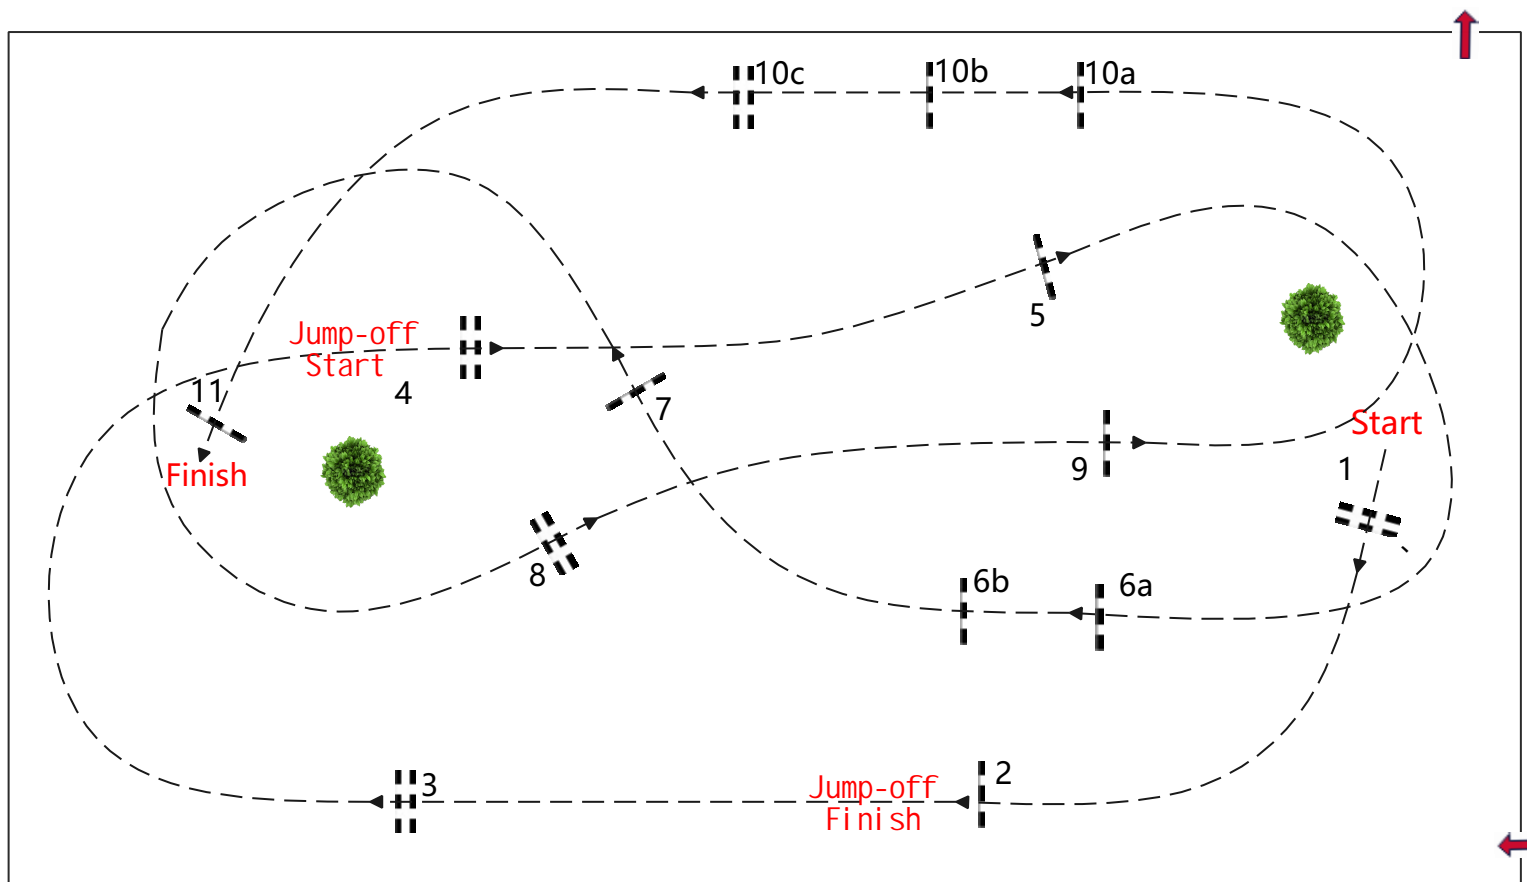

中国马术协会
CHINESE EQUESTRIAN ASSOCIATION

河北省马术运动协会

邯郸体育
HANDAN SPORTS

HII GROUP
邯郸产投集团

赵马 ZHAO
MARATHON

CHUAN CHENG
传诚马术

2026年中国马术场地障碍冠军杯赛（邯郸站）

10

140CM
第二场

判罚表：A表

障碍高度：1.40米

障碍数量：11道

跳跃次数：14跳

行进速度：350米/分钟

路线长度：440米

允许时间：76秒

限制时间：152秒

附加赛路线：4-5-6a-6b-7-8-9-2

路线长度：260米

允许时间：45秒

限制时间：90秒

路线设计：刘学明

助理：次罗、谢春

+邯郸传诚团队