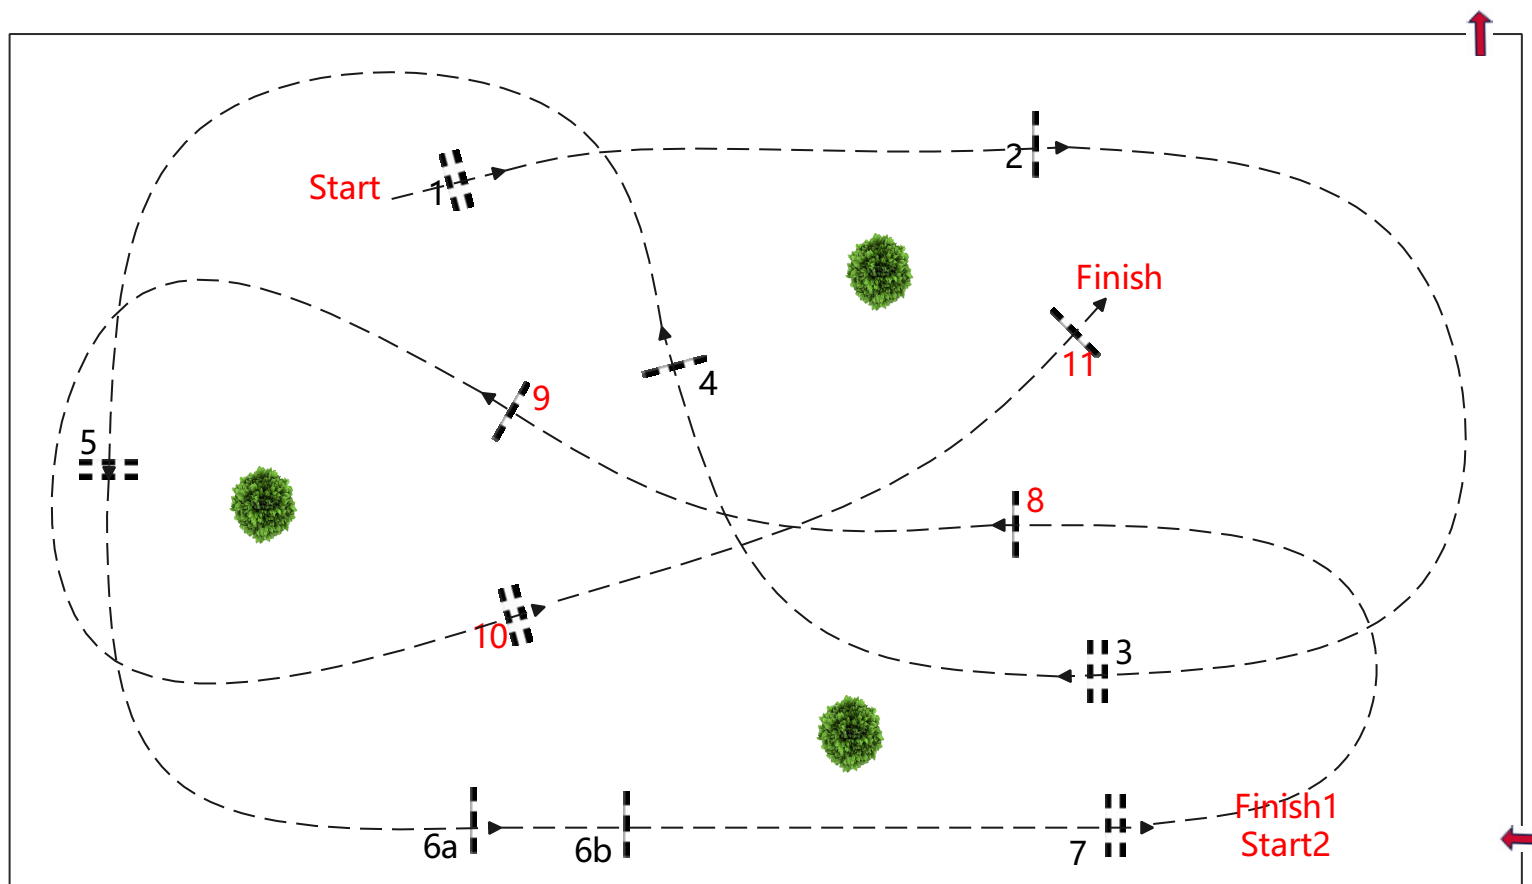

中国马术协会
CHINESE EQUESTRIAN ASSOCIATION

河北省马术运动协会

邯郸体育
HANDAN SPORTS

HII GROUP
邯郸产投集团

赵马 ZHAO
MARATHON

CHUAN CHENG
传诚马术

2026年中国马术场地障碍冠军杯赛（邯郸站）

①

90CM第一场
特殊两段赛

判罚表：A表

障碍高度：0.80米

行进速度：325米/分钟

第一段：1-7

路线长度：250米

允许时间：47秒

限制时间：94秒

第二段：8-11

路线长度：150米

允许时间：28秒

限制时间：56秒

路线设计：刘学明

助理：次罗、谢春

+邯郸传诚团队