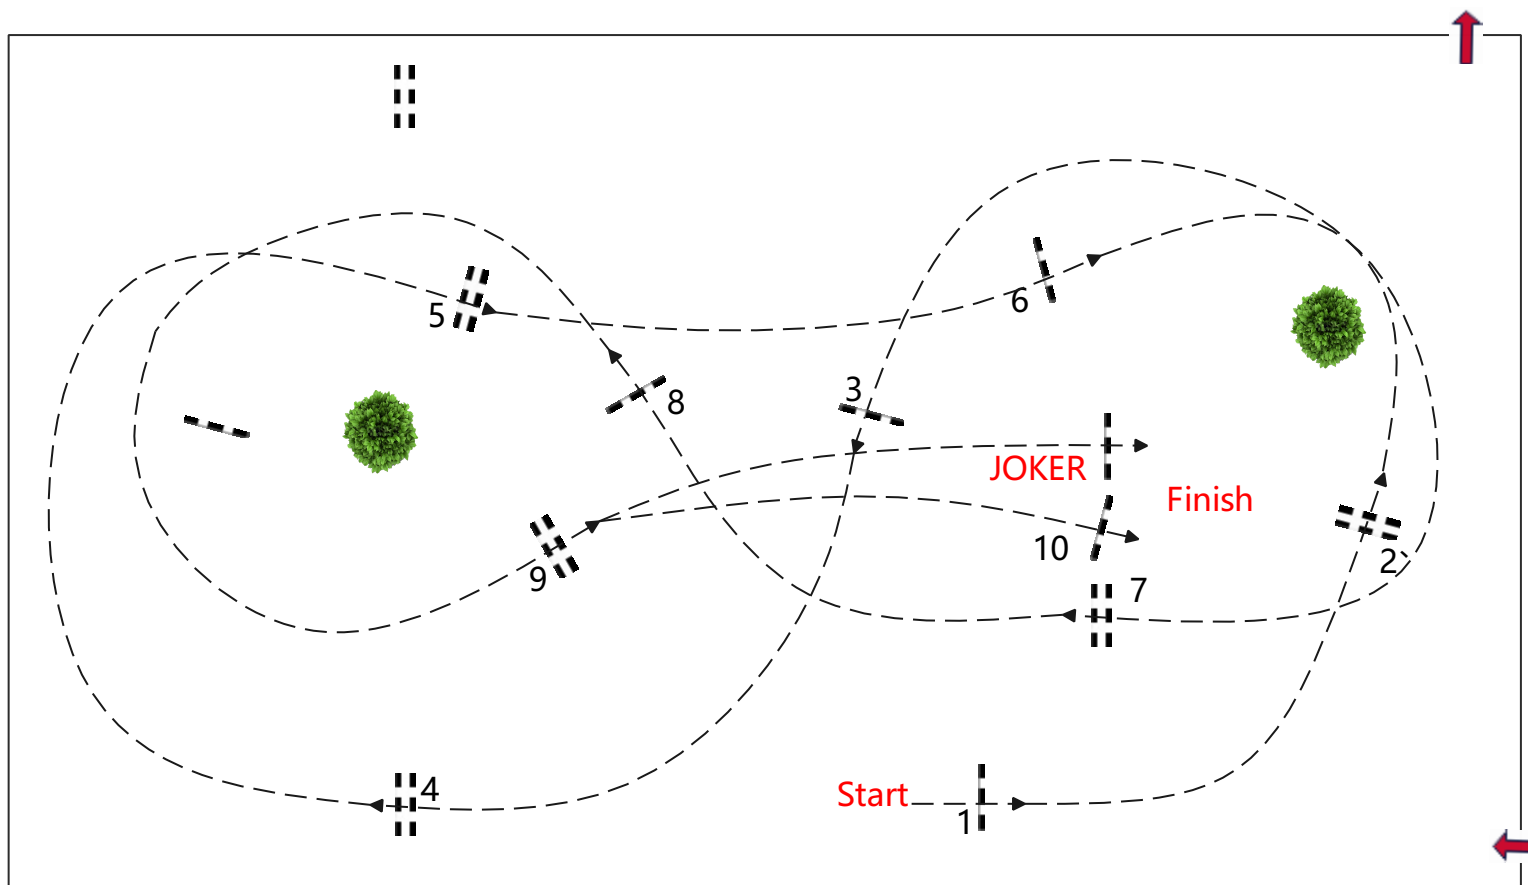

中国马术协会
CHINESE EQUESTRIAN ASSOCIATION

河北省马术运动协会

邯郸体育
HANDAN SPORTS

HII GROUP
邯郸产投集团

赵马 ZHAO
MARATHON

CHUAN CHENG
传诚马术

2026年中国马术场地障碍冠军杯赛（邯郸站）

8

115CM
第二场

判罚表：A表
障碍高度：1.15米
障碍数量：10道
跳跃次数：10跳

行进速度：350米/分钟
路线长度：380米
允许时间：66秒
限制时间：132秒

路线设计：刘学明
助理：次罗、谢春
+邯郸传诚团队

2026年中国马术场地障碍冠军杯赛（邯郸站）

1.15米级别第二场 成绩公告

2026/5/24 13:00

河北邯郸

裁判团： 李娟 刘媛 靳彤琳

排名 Rank	马号 Horse No.	代表队 Team	骑手 Rider	马匹 Horse	障碍得分 J.Pen	时间扣分 T. Pen	行进时间 Time	总得分 Total	奖金 Prize	积分 Points
1	46	骏号马术	张修瑜	莱卡	65	0	47.56	65	10500.00	20
2	54	睿麒马术	闫茜萌	Baobaota	65	0	47.68	65	6600.00	15
3	45	骏号马术	陈芊诺	ONANA VAN DE ACHTERHOEK	65	0	48.76	65	4800.00	10
4	51	青岛莱河农场	王绍辉	佩拉	65	0	50.49	65	3300.00	8
5	48	骏号马术	朱峻浩	卡拉斯科	65	0	51.03	65	1800.00	6
6	40	个人	刘梓淇	LiquidGoldPr	65	0	52.21	65	1350.00	5
7	47	骏号马术	周倩羽	EliviaVan't HulgenrodeZ	65	0	52.69	65	900.00	3
8	37	北京睿麒马房体育文化发展有限公司	杜雨晨	Chestnut	65	0	55.10	65	750.00	3
9	62	石家庄英骐马术俱乐部	李艳辉	火龙果	65	0	56.48	65	-	2
10	70	悦林马术	顾馨悦	七月	65	0	60.26	65	-	1
11	61	石家庄乐骑马房	王硕平	Turbo	65	0	64.89	65	-	-
12	68	焱淞马术俱乐部	林坤涵	乖宝宝	63	0	45.96	63	-	-
13	64	石家庄英骐马术俱乐部	褚屹然	飞燕	61	0	60.17	61	-	-
14	53	睿麒马术	杜晓玓	小七plus	59	0	56.52	59	-	-
15	56	山西奔腾年代马术俱乐部有限公司	贾熙越	当当	56	0	54.23	56	-	-
16	33	百睿德	耿墨芮其	卡莎	56	0	58.86	56	-	-
17	60	石家庄乐骑马房	王硕平	白脸	56	0	61.91	56	-	-
18	69	焱淞马术俱乐部	周子淞	ESCAMILLO ZS	53	0	53.53	53	-	-
19	36	北京睿麒马房体育文化发展有限公司	杜雨晨	LEX	52	0	65.67	52	-	-
20	65	仕弗瑞马术俱乐部	刘恒	福安	61	9	74.63	52	-	-
21	49	骏龙马业	张瑞龍	玉面飛龍	61	11	76.31	50	-	-
22	52	青岛莱河农场	王绍辉	财富	45	0	63.42	45	-	-
23	43	衡水名扬国际马术文化有限公司	杨刘师凡	媚娘	48	7	72.18	41	-	-
24	44	景琦马术俱乐部	周婧	将军	37	0	57.94	37	-	-
25	29	焱淞马术俱乐部	*林坤涵	好宝宝	25	0	49.10	25	-	-
26	39	个人	刘梓淇	纪梵希	21	0	50.63	21	-	-
27	59	石家庄乐骑马房	白承皓	九宝	14	0	45.95	14	-	-
28	58	山西仁骏马术运动中心	李若菲	我不是豆弟	21	11	76.35	10	-	-
29	38	传诚马术	张子歌	星澜	9	0	63.55	9	-	-

中国马术协会
CHINESE EQUESTRIAN ASSOCIATION

河北省马术运动协会

邯郸体育
HANDAN SPORTS

HII GROUP
邯郸产投集团

赵马 ZHAO
MARATHON

CHUAN CHENG
传诚马术