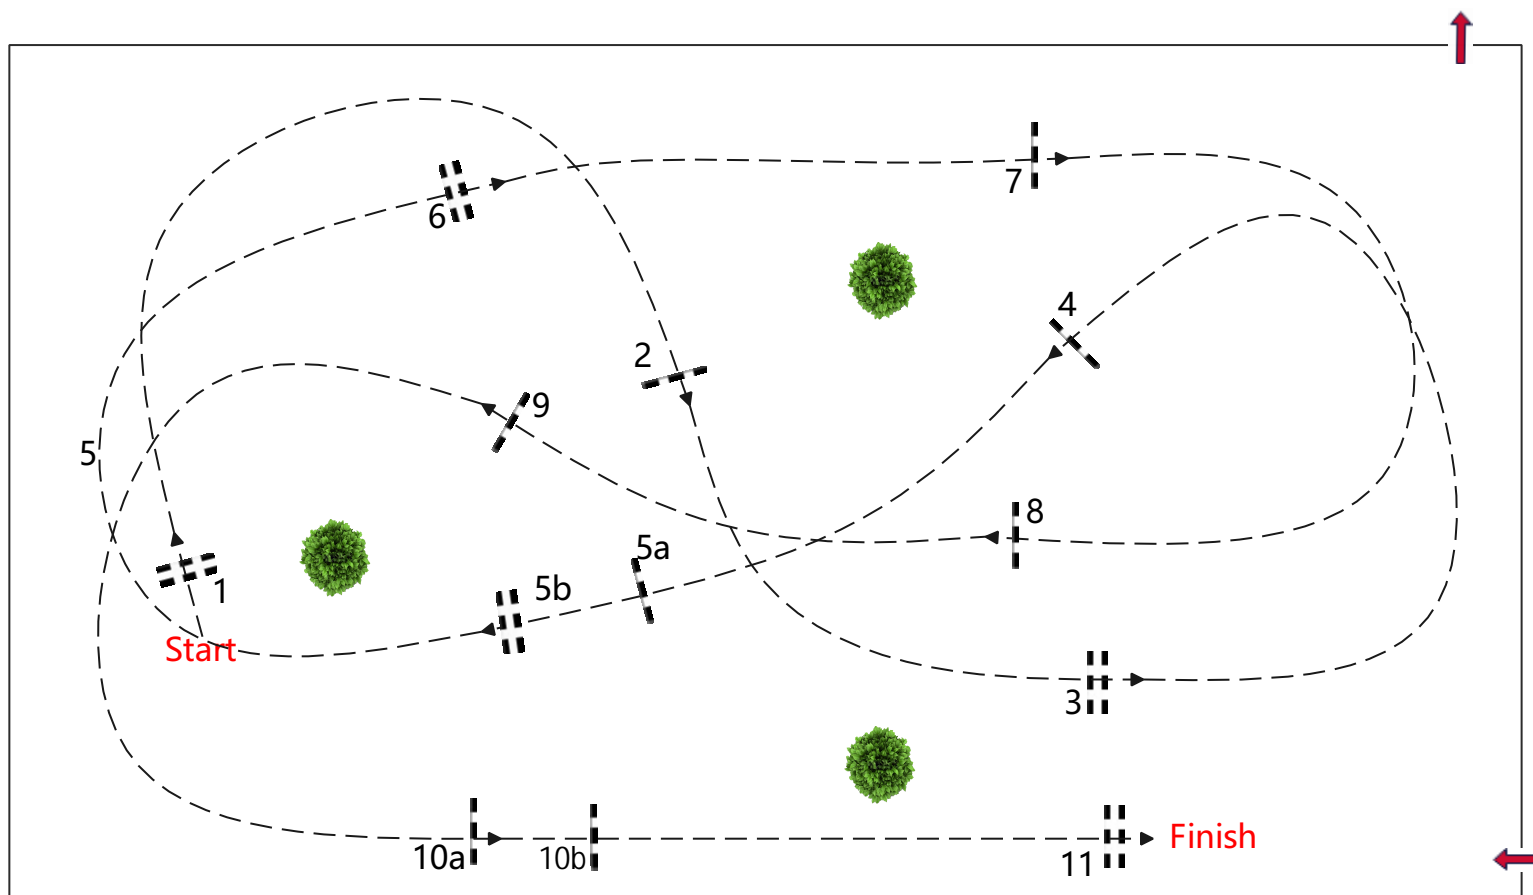

中国马术协会
CHINESE EQUESTRIAN ASSOCIATION

河北省马术运动协会

邯郸体育
HANDAN SPORTS

HII GROUP
邯郸产投集团

赵马 ZHAO
MARATHON

CHUAN CHENG
传诚马术

2026年中国马术场地障碍冠军杯赛（邯郸站）

③

130CM第一场
一轮争时赛

判罚表：A表

障碍高度：1.25米

障碍数量：11道

跳跃次数：13跳

行进速度：350米/分钟

路线长度：430米

允许时间：74秒

限制时间：148秒

路线设计：刘学明

助理：次罗、谢春

+邯郸传诚团队

2026年中国马术场地障碍冠军杯赛（邯郸站）

1.30米级别第一场 成绩公告

2026/5/23 16:30

河北邯郸

裁判团： 李娟 靳彤琳 刘媛

排名 Rank	马号 Horse No.	代表队 Team	骑手 Rider	马匹 Horse	障碍罚分 J.Pen	时间罚分 T. Pen	行进时间 Time	总罚分 Total	奖金 Prize
1	20	骏号马术	张修瑜	卡拉	0	0	54.06	0	7560.00
2	23	理想奥园马术中心	孙瑞睿	公主	0	0	55.08	0	4725.00
3	14	保定好梦林水马术俱乐部	Keith ELBIED	康王二世	0	0	56.37	0	3570.00
4	17	杭州易骏马术俱乐部	李依桦	Ogopogo	0	0	57.44	0	2520.00
5	32	悦林马术	顾馨悦	青山	0	0	73.87	0	1470.00
6	24	青岛莱河农场	王绍辉	阿雷佐	4	0	53.38	4	1155.00
7	19	骏号马术	明克达拉	COCHINELLERSZ	4	0	58.75	4	-
8	26	睿麒马术	闫小诺	宝钗	4	0	60.53	4	-
9	21	骏龙马业	张瑞龍	旺福	4	0	60.87	4	-
10	28	焱淞马术俱乐部	李伟	天狼星 IMPIRE N	4	0	61.18	4	-
11	16	北京睿麒马房体育文化发展有限公司	刘磊	乔安娜	4	0	64.40	4	-
12	15	北京牧驰马术运动发展有限公司	孙世涛	Condor	4	0	66.79	4	-
13	30	焱淞马术俱乐部	周子焱	晓雾	8	0	55.49	8	-
14	25	睿麒马术	闫茜萌	Baobaoni	8	0	57.38	8	-
15	18	骏号马术	陈芊诺	爱豆豆	8	0	59.09	8	-
16	31	悦林马术	顾馨悦	娟帆	8	7	80.46	15	-
-	29	焱淞马术俱乐部	林坤涵	好宝宝	-	-	-	EL	-

中国马术协会
CHINESE EQUESTRIAN ASSOCIATION

河北省马术运动协会

邯郸体育
HANDAN SPORTS

HII GROUP
邯郸产投集团

赵马
ZHAO MARATHON

CHUAN CHENG
传诚马术